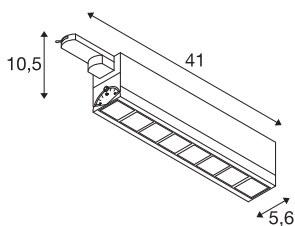

TECHNISCHE DATEN

Art. Nr.	1004686
Anzahl unterschiedliche Lichtauslässe	1
Dreh- oder Schwenkbar	tiltable
IP Code	IP 20
Montagedetails	Schiene Decke, Schiene Wand
Primäre Nennspannung	220-240V ~50/60Hz
Sekundär Strom / Spannung	350 mA
Schutzklasse	I
Wattage	26 W
minimale Umgebungstemperatur	-20 °C
maximale Umgebungstemperatur	40 °C
Stroboskop-Effekt (SVM)	0
Lumen	2700 lm
Lichtfarbtemperatur	3000 Kelvin
Abstrahlwinkel	75 °
Farbe	schwarz
CRI	90
UGR ≤	25
LXXBXX Daten	L70B50
Lebensdauer	30000 h
Lichtaustritt	direkt
Risikogruppe	1

Lichtquelle

916350	
--------	-----------------------------------------------------------------------------------

Länge	41 cm
Breite	5.6 cm
Höhe	10.5 cm
Nettogewicht	1.14 kg
Bruttogewicht	1.422 kg
BIG WHITE Seite	533