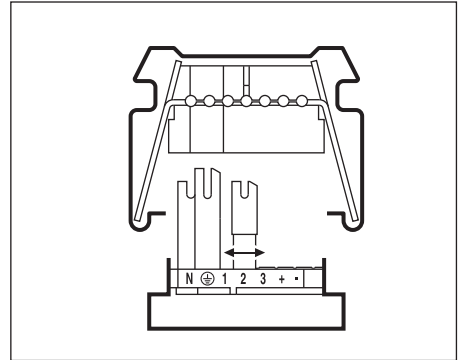

Atención:
 Non abrir la luminaria!
 Pérdida de garantía!

SDGO-LED

SDGSO-LED

SDGVO-LED

MONTAGE

SDGO/SDGVO = "click!" ↑

SDGSO = "power push + click!" ↑↑

SDGO/SDGVO-LED