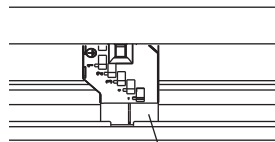

INSTRUCTION

REGIOLUX

Regiolux GmbH
Hellinger Str. 3
D-97486 Königshausen/Bay.
T 09525 89-0
<http://www.regiolux.de>
info@regiolux.de

Diese Leuchte enthält ein
Leuchtmittel der
Energieeffizienzklasse E

This luminaire contains
a light source of energy
efficiency class E

Achtung:
Leuchte nicht öffnen!
Garantieverlust!

Attention:
Don't open the luminaire!
Loss of Guarantee!

Attention:
N'est pas ouvrir le luminaire,
Perte de garantie!

Atención:
Non abrir la luminaria!
Pérdida de garantía!

SDGO-LED

SDGSO-LED

SDGVO-LED

MONTAGE

SDGO/SDGVO = "click!" ↑

SDGSO = "power push + click!" ↑↑

SDGO/SDGVO-LED

IP20

SDGSO

▽ + IP64

DEMONTAGE

SDGVO-LED

SDT

SDGVO

1500

1500