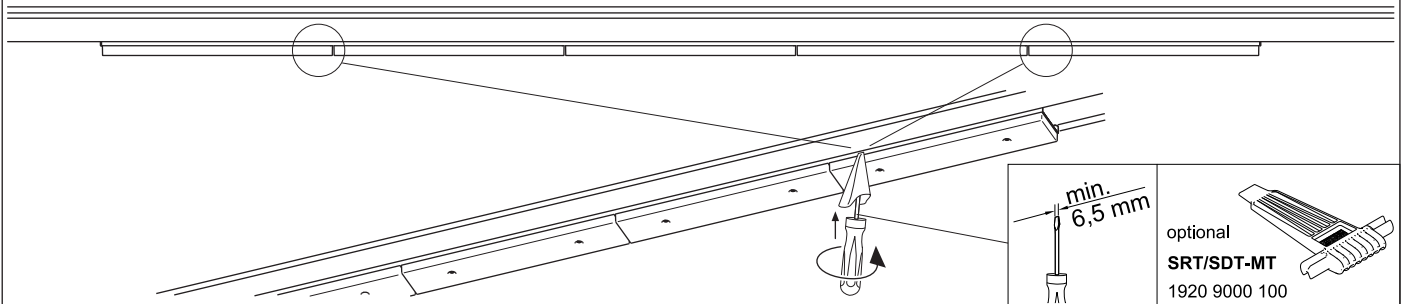

INSTRUCTION

REGIOLUX

Regiolux GmbH
Hellinger Str. 3
D-97486 Königshausen/Bay.
T 09525 89-0
<http://www.regiolux.de>
info@regiolux.de

Diese Leuchte enthält ein
Leuchtmittel der
Energieeffizienzklasse E

This luminaire contains
a light source of energy
efficiency class E

Achtung:
Leuchte nicht öffnen!
Garantieverlust!

Attention:
Don't open the luminaire!
Loss of Guarantee!

Attention:
N'est pas ouvrir le luminaire,
Perte de garantie!

Atención:
Non abrir la luminaria!
Pérdida de garantía!

SDGO-LED

SDGSO-LED

SDGVO-LED

MONTAGE

SDGO/SDGVO = "click!" ↑

SDGSO = "power push + click!" ↑↑

SDGO/SDGVO-LED

IP20

SDGSO

▽ + IP64

DEMONTAGE

SDGVO-LED

SDT

SDGVO

1500

1500