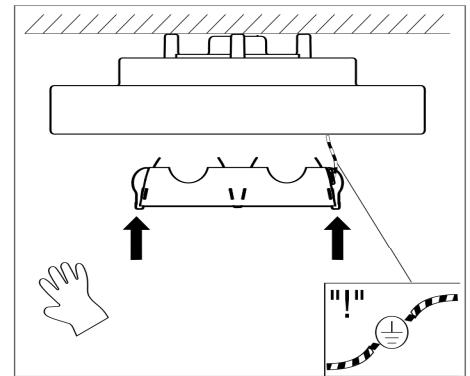

Art.Nr: 531652 - 05/2015

INSTRUCTION

STAIL-2 LED 6032

REGIOLUX

Regiolux GmbH
D-97484 Königshausen/Bay.
Telefon (0 95 25) 89-0
Telefax (0 95 25) 89 73 4
<http://www.regiolux.de>
e-Mail: info@regiolux.de

W	L	A1	KE x/y
SA./1200	1240	1100	0/50
SA./1500	1540	1400	0/50