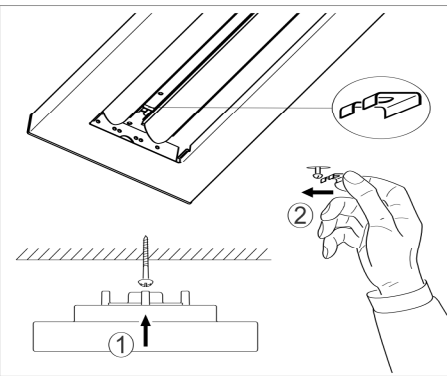

Art.Nr: 531652 - 05/2015

INSTRUCTION

STAIL-2 LED 6032

REGIOLUX

Regiolux GmbH
D-97484 Königshausen/Bay.
Telefon (0 95 25) 89-0
Telefax (0 95 25) 89 73 4
<http://www.regiolux.de>
e-Mail: info@regiolux.de

W	L	A1	KE x/y
SA./1200	1240	1100	0/50
SA./1500	1540	1400	0/50