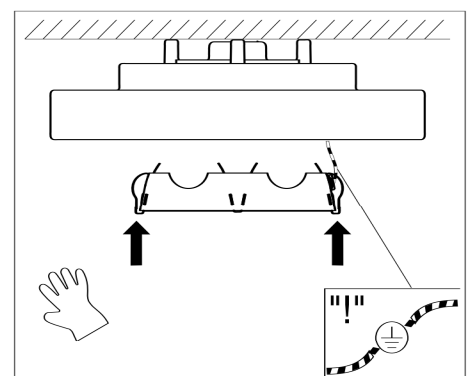

Art.Nr: 531652 - 05/2015

INSTRUCTION

STAIL-2 LED 6032

REGIOLUX

Regiolux GmbH
D-97484 Königshausen/Bay.
Telefon (0 95 25) 89-0
Telefax (0 95 25) 89 73 4
<http://www.regiolux.de>
e-Mail: info@regiolux.de

W	L	A1	KE x/y
SA./1200	1240	1100	0/50
SA./1500	1540	1400	0/50