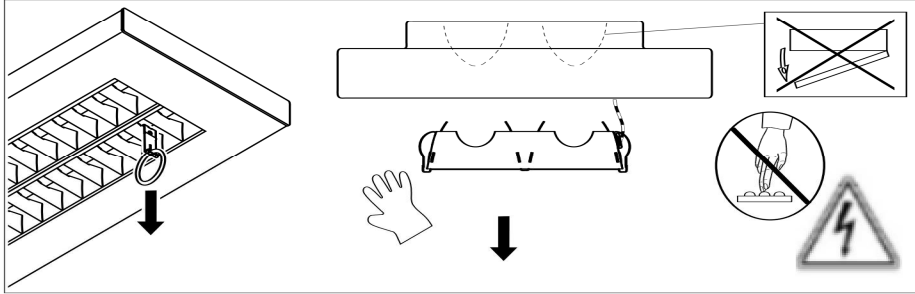

INSTRUCTION

STAIL-2 LED 6032

REGIOLUX

Regiolux GmbH
D-97484 Königshausen/Bay.
Telefon (0 95 25) 89-0
Telefax (0 95 25) 89 73 4
<http://www.regiolux.de>
e-Mail: info@regiolux.de

W	L	A1	KE x/y
SA./1200	1240	1100	0/50
SA./1500	1540	1400	0/50