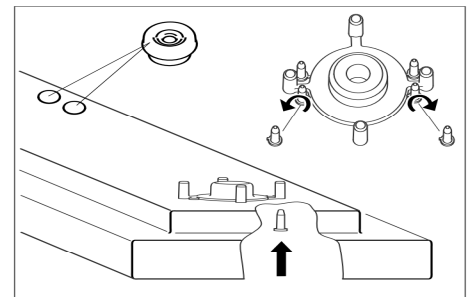

Art.Nr: 531652 - 05/2015

INSTRUCTION

STAIL-2 LED 6032

REGIOLUX

Regiolux GmbH
D-97484 Königshausen/Bay.
Telefon (0 95 25) 89-0
Telefax (0 95 25) 89 73 4
<http://www.regiolux.de>
e-Mail: info@regiolux.de

W	L	A1	KE x/y
SA./1200	1240	1100	0/50
SA./1500	1540	1400	0/50