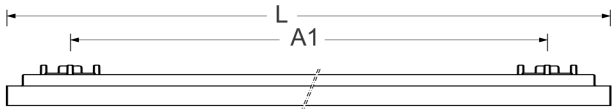

INSTRUCTION

STAIL-2 LED 6032

REGIOLUX

Regiolux GmbH
D-97484 Königshausen/Bay.
Telefon (0 95 25) 89-0
Telefax (0 95 25) 89 73 4
<http://www.regiolux.de>
e-Mail: info@regiolux.de

W	L	A1	KE x/y
SA./1200	1240	1100	0/50
SA./1500	1540	1400	0/50

Art.Nr: 531652 - 05/2015

INSTRUCTION

STAIL-2 LED 6032

REGIOLUX

Regiolux GmbH
D-97484 Königshausen/Bay.
Telefon (0 95 25) 89-0
Telefax (0 95 25) 89 73 4
<http://www.regiolux.de>
e-Mail: info@regiolux.de

W	L	A1	KE x/y
SA./1200	1240	1100	0/50
SA./1500	1540	1400	0/50

Art.Nr: 531652 - 05/2015