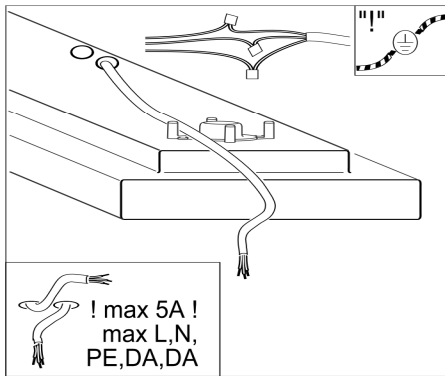

INSTRUCTION

STAIL-2 LED 6032

REGIOLUX

Regiolux GmbH
D-97484 Königshausen/Bay.
Telefon (0 95 25) 89-0
Telefax (0 95 25) 89 73 4
<http://www.regiolux.de>
e-Mail: info@regiolux.de

W	L	A1	KE x/y
SA./1200	1240	1100	0/50
SA./1500	1540	1400	0/50

Art.Nr: 531652 - 05/2015

INSTRUCTION

STAIL-2 LED 6032

REGIOLUX

Regiolux GmbH
D-97484 Königshausen/Bay.
Telefon (0 95 25) 89-0
Telefax (0 95 25) 89 73 4
<http://www.regiolux.de>
e-Mail: info@regiolux.de

W	L	A1	KE x/y
SA./1200	1240	1100	0/50
SA./1500	1540	1400	0/50