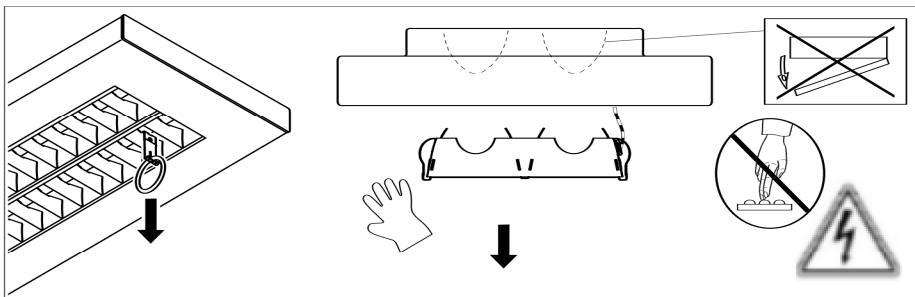

Art.Nr: 531652 - 05/2015

INSTRUCTION

STAIL-2 LED 6032

REGIOLUX

Regiolux GmbH
D-97484 Königshausen/Bay.
Telefon (0 95 25) 89-0
Telefax (0 95 25) 89 73 4
<http://www.regiolux.de>
e-Mail: info@regiolux.de

W	L	A1	KE x/y
SA./1200	1240	1100	0/50
SA./1500	1540	1400	0/50