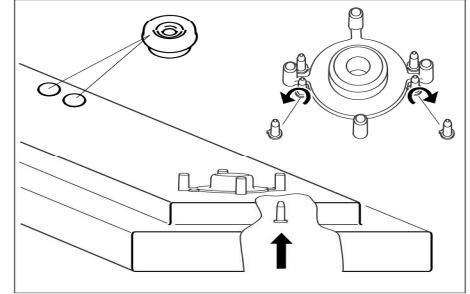

Art.Nr: 531652 - 05/2015

INSTRUCTION

STAIL-2 LED 6032

REGIOLUX

Regiolux GmbH
D-97484 Königshausen/Bay.
Telefon (0 95 25) 89-0
Telefax (0 95 25) 89 73 4
<http://www.regiolux.de>
e-Mail: info@regiolux.de

W	L	A1	KE x/y
SA./1200	1240	1100	0/50
SA./1500	1540	1400	0/50