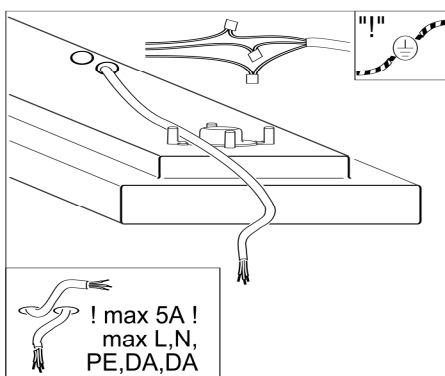

Art.Nr: 531652 - 05/2015

INSTRUCTION

STAIL-2 LED 6032

REGIOLUX

Regiolux GmbH
D-97484 Königshausen/Bay.
Telefon (0 95 25) 89-0
Telefax (0 95 25) 89 73 4
<http://www.regiolux.de>
e-Mail: info@regiolux.de

W	L	A1	KE x/y
SA./1200	1240	1100	0/50
SA./1500	1540	1400	0/50