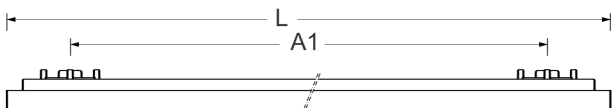

Art.Nr: 531652 - 05/2015

INSTRUCTION

STAIL-2 LED 6032

REGIOLUX

Regiolux GmbH
D-97484 Königshausen/Bay.
Telefon (0 95 25) 89-0
Telefax (0 95 25) 89 73 4
<http://www.regiolux.de>
e-Mail: info@regiolux.de

W	L	A1	KE x/y
SA./1200	1240	1100	0/50
SA./1500	1540	1400	0/50