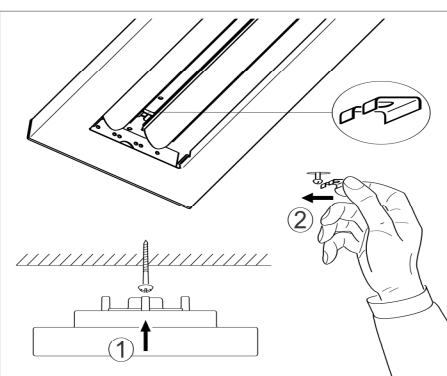

Art.Nr: 531652 - 05/2015

INSTRUCTION

STAIL-2 LED 6032

REGIOLUX

Regiolux GmbH
D-97484 Königshausen/Bay.
Telefon (0 95 25) 89-0
Telefax (0 95 25) 89 73 4
<http://www.regiolux.de>
e-Mail: info@regiolux.de

W	L	A1	KE x/y
SA./1200	1240	1100	0/50
SA./1500	1540	1400	0/50