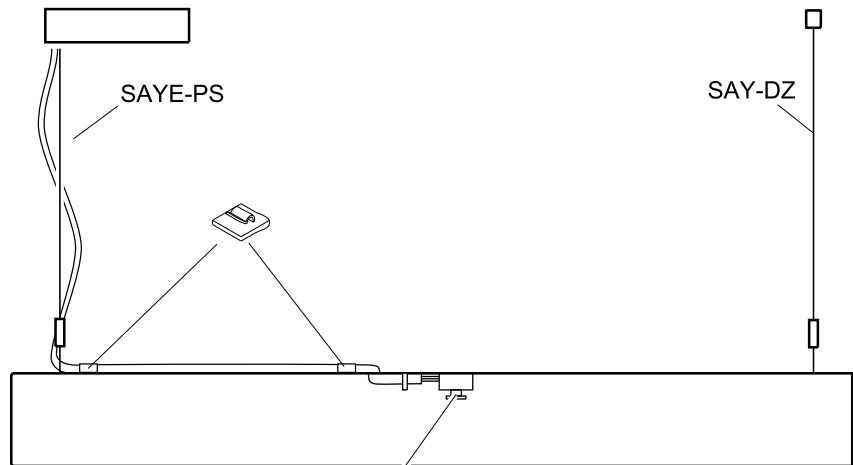

# REGIOLUX

Regiolux GmbH  
 Hellinger Str. 3  
 D-97486 Königsberg/Bay.  
 T 09525 89-0  
<http://www.regiolux.de>  
[info@regiolux.de](mailto:info@regiolux.de)

<b>cubus</b>	<b>1x SAG + 1x SAG2</b>
<b>hokal</b>	<b>1x SAG2</b>
<b>procube</b>	<b>1x SAG + 1x SAG2</b>