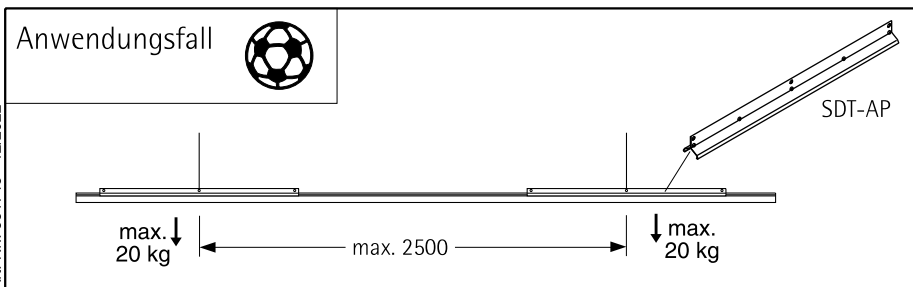

INSTRUCTION

SDT-AP

1890 0022 100

REGIOLUX

Regiolux GmbH
Hellinger Str. 3
D-97486 Königsberg/Bay.
T 09525 89-0
<http://www.regiolux.de>
info@regiolux.de

Anwendungsfall SDT 58/III 4500

Anwendungsfall

INSTRUCTION