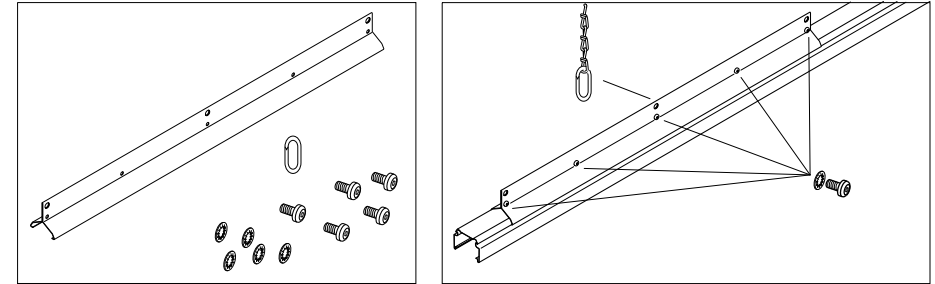

INSTRUCTION

SDT-AP

1890 0022 100

REGIOLUX

Regiolux GmbH
Hellinger Str. 3
D-97486 Königsberg/Bay.
T 09525 89-0
<http://www.regiolux.de>
info@regiolux.de