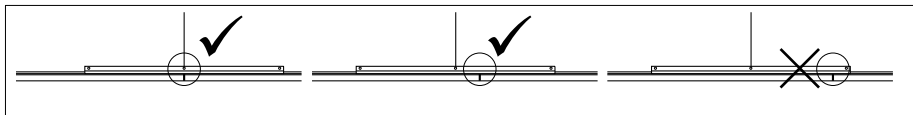

INSTRUCTION

SDT-AP

1890 0022 100

REGIOLUX

Regiolux GmbH
Hellinger Str. 3
D-97486 Königsberg/Bay.
T 09525 89-0
<http://www.regiolux.de>
info@regiolux.de

Anwendungsfall SDT 58/III 4500

Anwendungsfall

INSTRUCTION