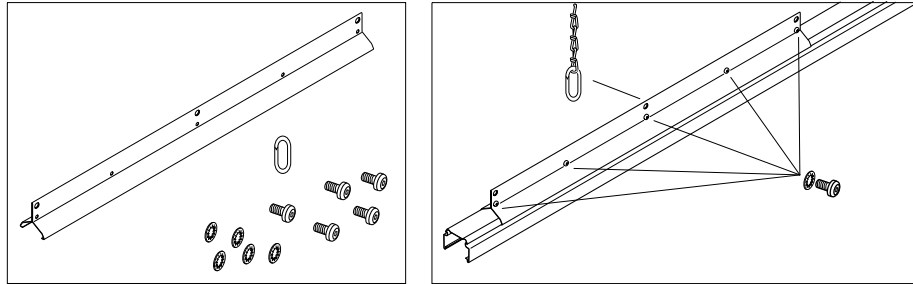

INSTRUCTION

SDT-AP

1890 0022 100

REGIOLUX

Regiolux GmbH
Hellinger Str. 3
D-97486 Königsberg/Bay.
T 09525 89-0
<http://www.regiolux.de>
info@regiolux.de

Anwendungsfall SDT 58/III 4500

Anwendungsfall

INSTRUCTION