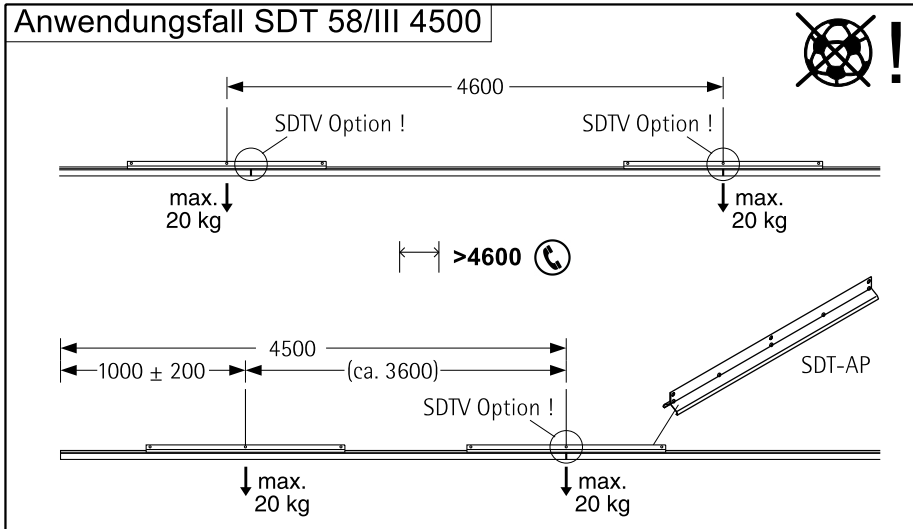

INSTRUCTION

SDT-AP

1890 0022 100

REGIOLUX

Regiolux GmbH
Hellinger Str. 3
D-97486 Königsberg/Bay.
T 09525 89-0
<http://www.regiolux.de>
info@regiolux.de

Anwendungsfall SDT 58/III 4500

Anwendungsfall

INSTRUCTION

SDT-AP

1890 0022 100

REGIOLUX

Regiolux GmbH
Hellinger Str. 3
D-97486 Königsberg/Bay.
T 09525 89-0
<http://www.regiolux.de>
info@regiolux.de

Anwendungsfall SDT 58/III 4500

Anwendungsfall