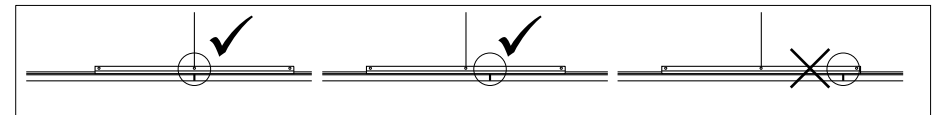

INSTRUCTION

SDT-AP

1890 0022 100

REGIOLUX

Regiolux GmbH
Hellinger Str. 3
D-97486 Königsberg/Bay.
T 09525 89-0
<http://www.regiolux.de>
info@regiolux.de