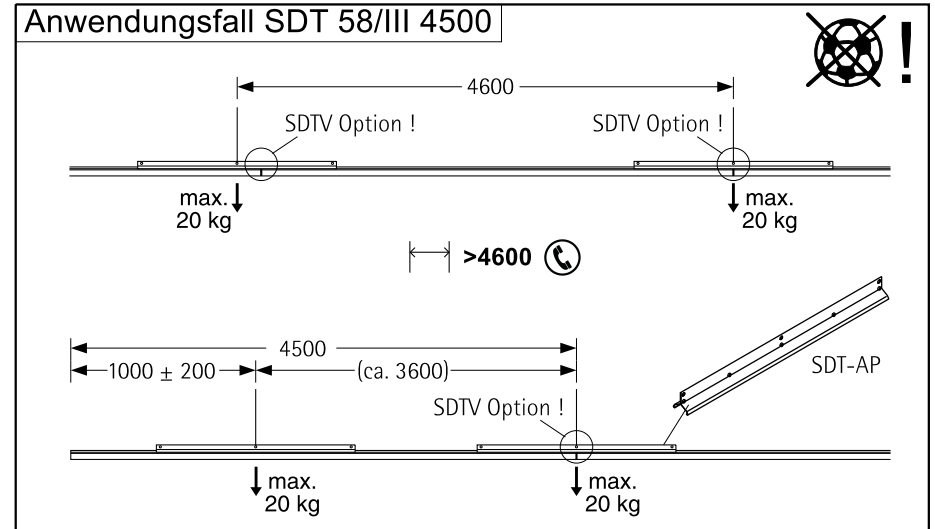

SDT-AP

1890 0022 100

REGIOLUX

Regiolux GmbH
Hellinger Str. 3
D-97486 Königsberg/Bay.
T 09525 89-0
<http://www.regiolux.de>
info@regiolux.de

Anwendungsfall SDT 58/III 4500

Anwendungsfall