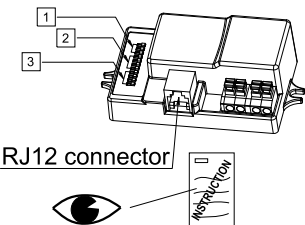

This luminaire contains a light source of energy efficiency class C

TUARO /380 /500

TUAQO /400

easy41

DIP-Schaltereinstellungen / DIP Switch Settings

- 1 Erfassungsbereich / Detection Range
- 2 Haltezeit / Hold Time
- 3 Tageslichtschwelle / Daylight Threshold