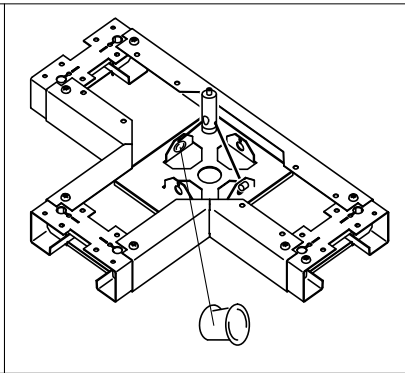

SAY-KS 9511 1200 101
 SAYE-KL 9510 1237 121
 9510 1257 121

	A-Lichtband	A-Endleuchte
28/54	1326	1276
35/49/80	1626	1576

CUHI.

CUH.

CUA

	A1	A3	A-v1	A-v2
1x28/54	800	376	338	676
1x35/49/80	1100	376	338	676
2x28/54	1000	176	238	476
2x35/49/80	1100	376	338	676