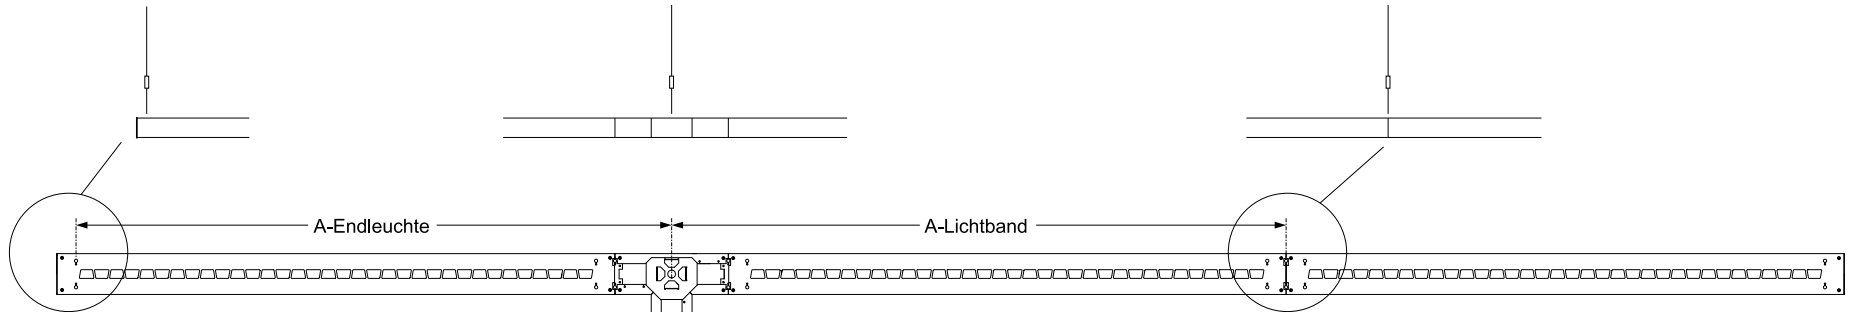

SAY-KS 9511 1200 101
 SAYE-KL 9510 1237 121
 9510 1257 121

	A-Lichtband	A-Endleuchte
28/54	1326	1276
35/49/80	1626	1576

CUHI.

CUH.

CUA

	A1	A3	A-v1	A-v2
1x28/54	800	376	338	676
1x35/49/80	1100	376	338	676
2x28/54	1000	176	238	476
2x35/49/80	1100	376	338	676