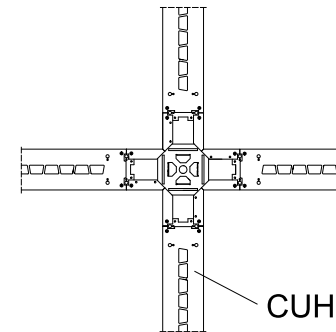

SAY-KS 9511 1200 101
 SAYE-KL 9510 1237 121
 9510 1257 121

	A-Lichtband	A-Endleuchte
28/54	1326	1276
35/49/80	1626	1576

CUHI.

CUH.

CUA

	A1	A3	A-v1	A-v2
1x28/54	800	376	338	676
1x35/49/80	1100	376	338	676
2x28/54	1000	176	238	476
2x35/49/80	1100	376	338	676