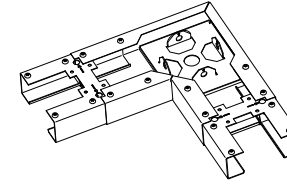

INSTRUCTION

REGIOLUX

Made in Germany

REGIOLUX GmbH
D-97484 Königshausen/Bay.
Telefon (0 95 25) 89-0
Telefax (0 95 25) 89 73 4
http://www.regiolum.de
e-Mail: info@regiolum.de

CUVT

CUVK

CUVE

CUH CUHI

SAY-KS 9511 1200 101
SAYE-KL 9510 1237 121
9510 1257 121

	A-Lichtband	A-Endleuchte
28/54	1326	1276
35/49/80	1626	1576

CUHI.

CUH.

CUA

	A1	A3	A-v1	A-v2
1x28/54	800	376	338	676
1x35/49/80	1100	376	338	676
2x28/54	1000	176	238	476
2x35/49/80	1100	376	338	676