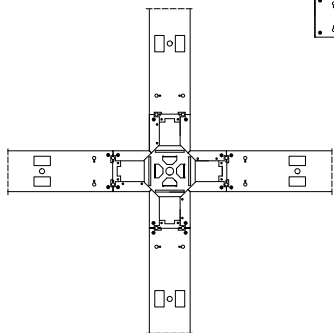

SAY-KS 9511 1200 101
 SAYE-KL 9510 1237 121
 9510 1257 121

	A-Lichtband	A-Endleuchte
28/54	1326	1276
35/49/80	1626	1576

CUHI.

CUH.

CUA

	A1	A3	A-v1	A-v2
1x28/54	800	376	338	676
1x35/49/80	1100	376	338	676
2x28/54	1000	176	238	476
2x35/49/80	1100	376	338	676