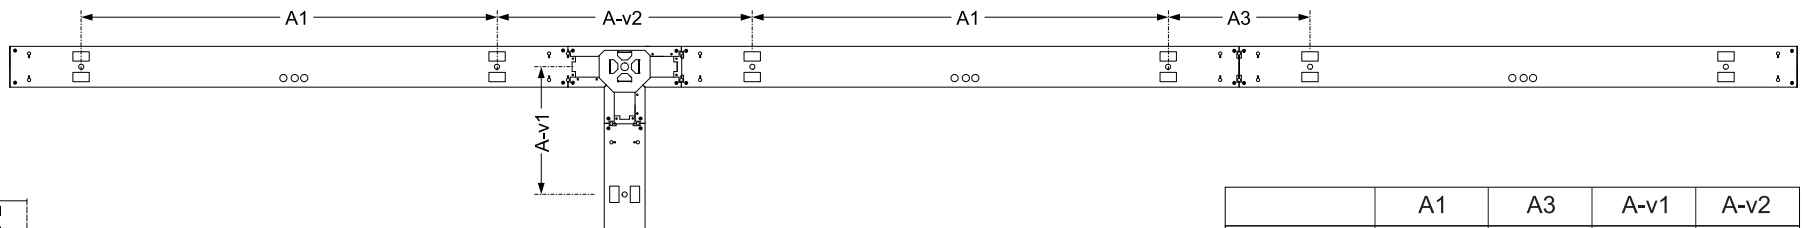

SAY-KS 9511 1200 101
 SAYE-KL 9510 1237 121
 9510 1257 121

	A-Lichtband	A-Endleuchte
28/54	1326	1276
35/49/80	1626	1576

CUHI.

CUH.

CUA

	A1	A3	A-v1	A-v2
1x28/54	800	376	338	676
1x35/49/80	1100	376	338	676
2x28/54	1000	176	238	476
2x35/49/80	1100	376	338	676