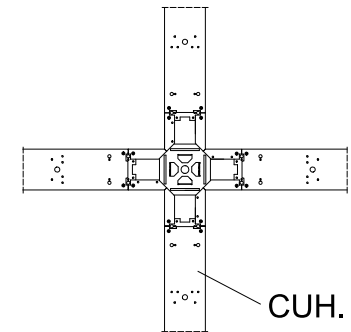

SAY-KS 9511 1200 101
 SAYE-KL 9510 1237 121
 9510 1257 121

	A-Lichtband	A-Endleuchte
28/54	1326	1276
35/49/80	1626	1576

CUHI.

CUH.

CUA

	A1	A3	A-v1	A-v2
1x28/54	800	376	338	676
1x35/49/80	1100	376	338	676
2x28/54	1000	176	238	476
2x35/49/80	1100	376	338	676