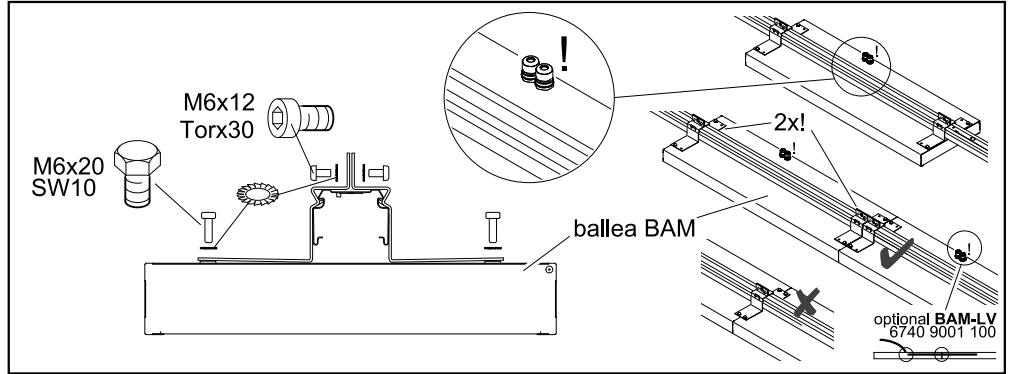

BW-SDT 140K
 3729 0019 100

- ① Tragschiene SDT-Basic
- ② Schienenverbinder SDTV
- ③ Bef.-Winkelsatz BW-SDT
- ④ Winkelaufhänger SDT-WA
- ⑤ Abhängung-Kette KK

Option B

- ① Tragschiene SDT-Basic
- ② Schienenverbinder SDT-AP
- ③ Bef.-Winkelsatz BW-SDT
- ④ Winkelaufhänger SDT-WA
- ⑤ Abhängung-Kette KK