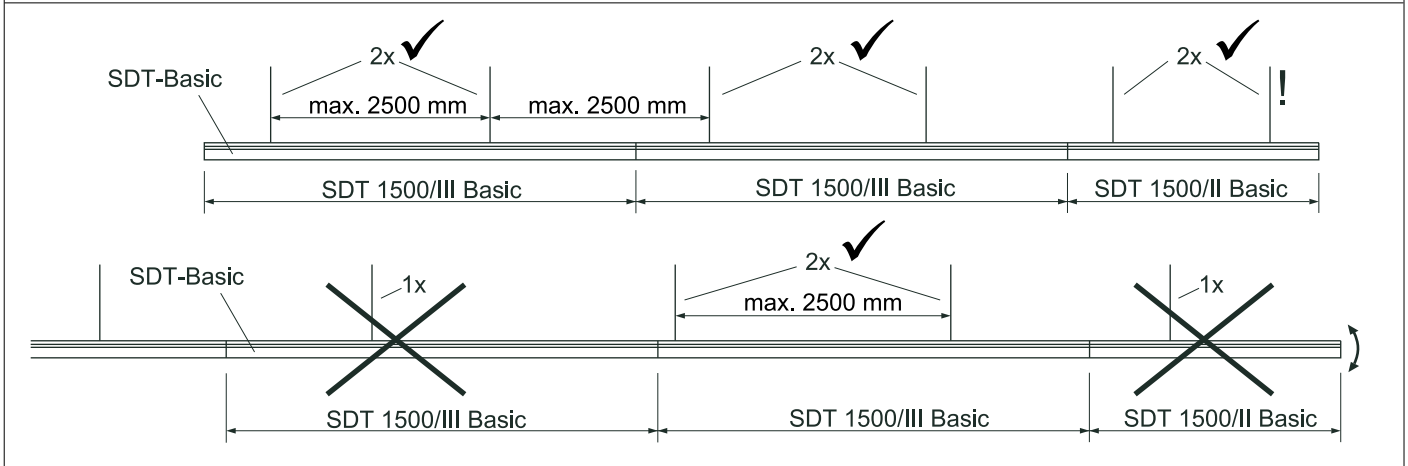

BW-SDT 140K
 3729 0019 100

- ① Tragschiene SDT-Basic
- ② Schienenverbinder SDTV
- ③ Bef.-Winkelsatz BW-SDT
- ④ Winkelaufhänger SDT-WA
- ⑤ Abhängung-Kette KK

Option B

- ① Tragschiene SDT-Basic
- ② Schienenverbinder SDT-AP
- ③ Bef.-Winkelsatz BW-SDT
- ④ Winkelaufhänger SDT-WA
- ⑤ Abhängung-Kette KK