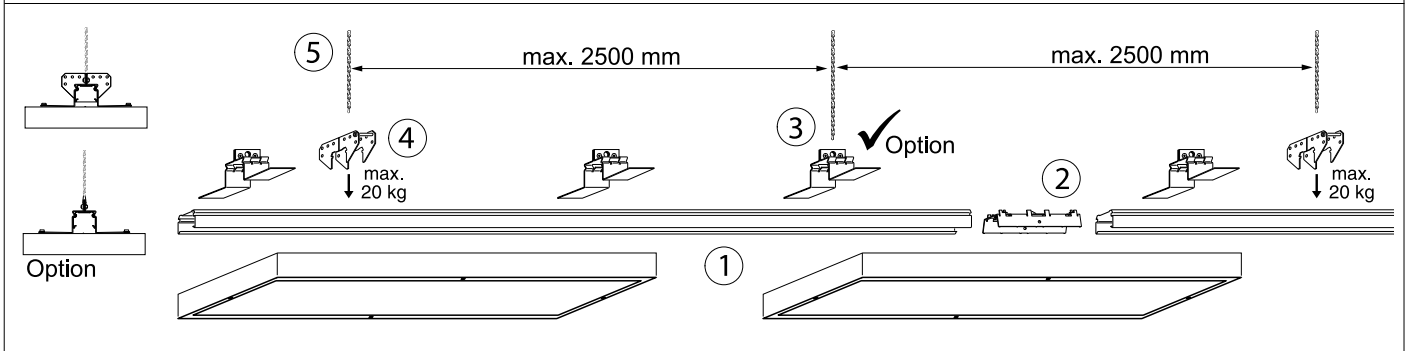

BW-SDT 140K
 3729 0019 100

- ① Tragschiene SDT-Basic
- ② Schienenverbinder SDTV
- ③ Bef.-Winkelsatz BW-SDT
- ④ Winkelaufhänger SDT-WA
- ⑤ Abhängung-Kette KK

Option B

- ① Tragschiene SDT-Basic
- ② Schienenverbinder SDT-AP
- ③ Bef.-Winkelsatz BW-SDT
- ④ Winkelaufhänger SDT-WA
- ⑤ Abhängung-Kette KK