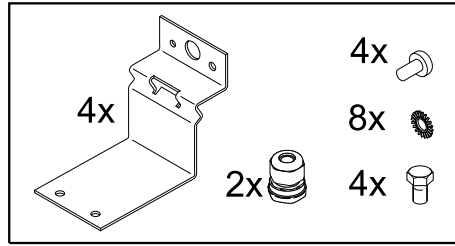

BW-SDT 140K
 3729 0019 100

- ① Tragschiene SDT-Basic
- ② Schienenverbinder SDTV
- ③ Bef.-Winkelsatz BW-SDT
- ④ Winkelaufhänger SDT-WA
- ⑤ Abhängung-Kette KK

Option B

- ① Tragschiene SDT-Basic
- ② Schienenverbinder SDT-AP
- ③ Bef.-Winkelsatz BW-SDT
- ④ Winkelaufhänger SDT-WA
- ⑤ Abhängung-Kette KK