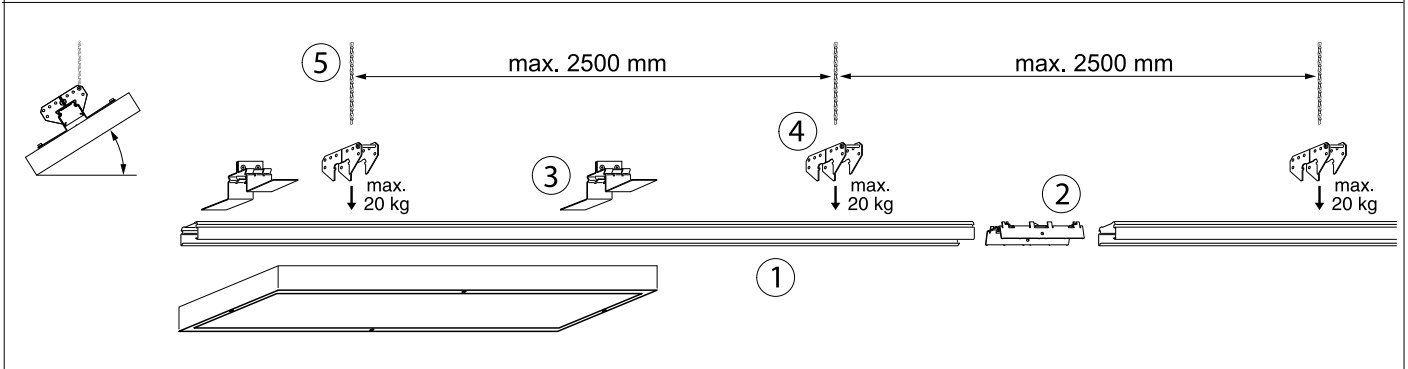

BW-SDT 140K
 3729 0019 100

- ① Tragschiene SDT-Basic
- ② Schienenverbinder SDTV
- ③ Bef.-Winkelsatz BW-SDT
- ④ Winkelaufhänger SDT-WA
- ⑤ Abhängung-Kette KK

Option B

- ① Tragschiene SDT-Basic
- ② Schienenverbinder SDT-AP
- ③ Bef.-Winkelsatz BW-SDT
- ④ Winkelaufhänger SDT-WA
- ⑤ Abhängung-Kette KK