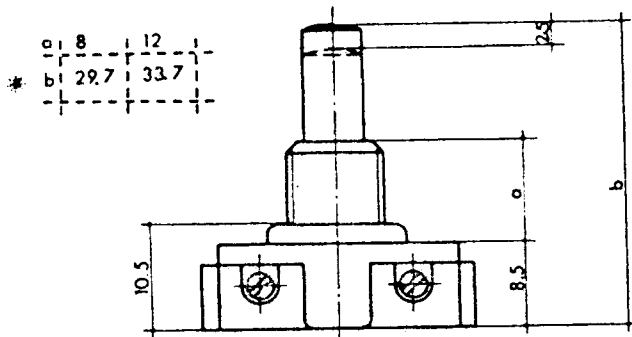

6 (2) A, 250 V ~, 1polig, Ausschalter, T 85 ° C

Zentralbefestigung M 10 x 1 mm

Schraubkontakte

Glockenmutter aufgeschraubt

Diese Ausführung eignet sich zum sekundärseitigen Schalten von Halogenleuchten

* Bei der Höhe von 29,7 sind Toleranzen von ca. 5 % möglich!!

Conrad-Nr.	inter Bär-Nr.	Farbe/Ausführung
702285	8001-007.01	Knopf weiß