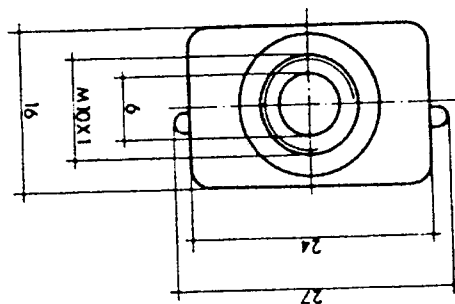

6 (2) A, 250 V ~, 1polig, Ausschalter, T 85 ° C

Zentralbefestigung M 10 x 1 mm

Schraubkontakte

Glockenmutter aufgeschraubt

Diese Ausführung eignet sich zum sekundärseitigen Schalten von Halogenleuchten

* Bei der Höhe von 29,7 sind Toleranzen von ca. 5 % möglich!!

Conrad-Nr.	inter Bär-Nr.	Farbe/Ausführung
702285	8001-007.01	Knopf weiß