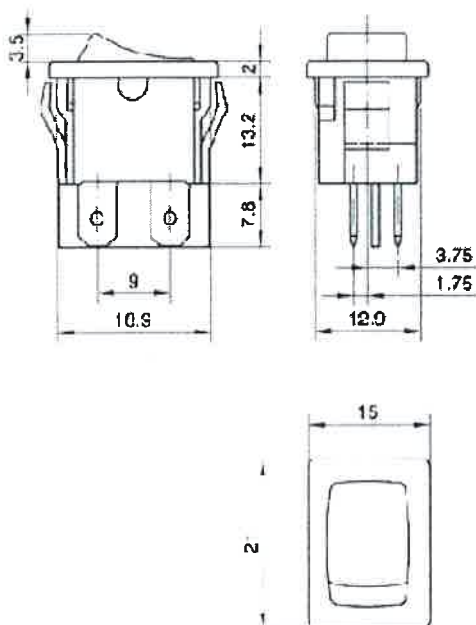

### Artikel-Bezeichnung

### Einbau-Wippenschalter Serie 3634

10 (4) A, 250 V, 2-polig, Ausschalter, T 125°,  
Einbaumaß 19 x 13 mm  
Flachsteckanschlüsse 4,8 x 0,8 mm,  
Markierung weiß 0-I,  
**mit und ohne Beleuchtung,**

### Artikel-Abbildung

### Dimensions (mm)

Z	Y	X
0.7 ... 1.25	13.0 ± 0.1	19.0 + 0.2
1.25 ... 2	13.0 ± 0.1	19.3 + 0.2
2.0 ... 3	13.0 ± 0.1	19.6 + 0.2

inter BÄR-Nr.	Farbe Gehäuse/Wippe	Ausführung
3634-201.22	schwarz/schwarz	unbeleuchtet
3634-250.22	schwarz/grün	beleuchtet