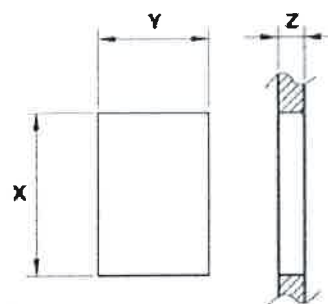

### Einbau-Wippenschalter Serie 3634

10 (4) A, 250 V, 2-polig, Ausschalter, T 125°,  
Einbaumaß 19 x 13 mm  
Flachsteckanschlüsse 4,8 x 0,8 mm,  
Markierung weiß 0-I,  
**mit und ohne Beleuchtung,**

### Dimensions (mm)

Z	Y	X
0.7 ... 1.25	13.0 ± 0.1	19.0 + 0.2
1.25 ... 2	13.0 ± 0.1	19.3 + 0.2
2.0 ... 3	13.0 ± 0.1	19.6 + 0.2

inter BÄR-Nr.	Farbe Gehäuse/Wippe	Ausführung
3634-201.22	schwarz/schwarz	unbeleuchtet
3634-250.22	schwarz/grün	beleuchtet