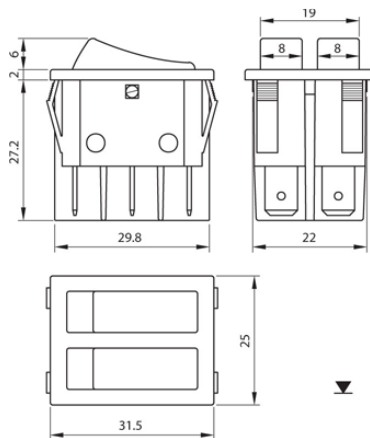

#### Rocker Switch Type 3652/2 x 1-pole

16 (8) A, 250 V, 2 x 1-pole, on-off-switch, T 125 ° C

**illuminated**

snap-in mounting cut-out 22 x 30 mm

faston 6,3 mm x 0,8 mm

### Article Picture

Z	Y	X
0.75 ... 1.25	22.0 <sup>+0.2</sup> <sub>0</sub>	30.0 <sup>0</sup> <sub>-0.1</sub>
1.25 ... 2.0	22.0 <sup>+0.2</sup> <sub>0</sub>	30.2 <sup>0</sup> <sub>-0.1</sub>
2.0 ... 3.0	22.0 <sup>+0.2</sup> <sub>0</sub>	30.6 <sup>0</sup> <sub>-0.2</sub>
3.0 ... 4.0	22.0 <sup>+0.2</sup> <sub>0</sub>	30.8 <sup>0</sup> <sub>-0.2</sub>