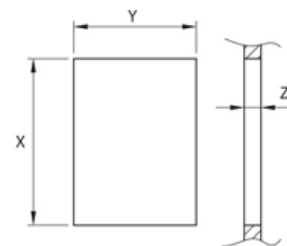

#### Rocker Switch Type 3652/2 x 1-pole

16 (8) A, 250 V, 2 x 1-pole, on-off-switch, T 125 ° C

**illuminated**

snap-in mounting cut-out 22 x 30 mm

faston 6,3 mm x 0,8 mm

### Article Picture

Z	Y	X
0.75 ... 1.25	22.0 <sup>+0.2</sup> <sub>0</sub>	30.0 <sup>0</sup> <sub>-0.1</sub>
1.25 ... 2.0	22.0 <sup>+0.2</sup> <sub>0</sub>	30.2 <sup>0</sup> <sub>-0.1</sub>
2.0 ... 3.0	22.0 <sup>+0.2</sup> <sub>0</sub>	30.6 <sup>0</sup> <sub>-0.2</sub>
3.0 ... 4.0	22.0 <sup>+0.2</sup> <sub>0</sub>	30.8 <sup>0</sup> <sub>-0.2</sub>