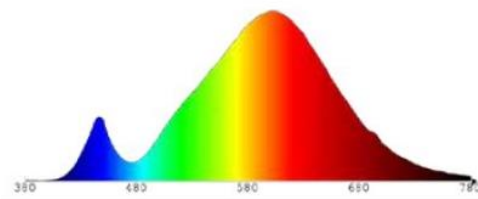

Farbspektrum