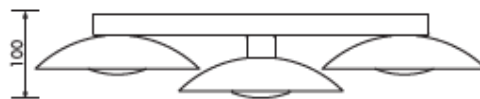

Produktabmessungen

Länge	550 mm
Breite	200 mm
Höhe	100 mm
Gewicht	1120 g

Elektrische Kenndaten

Spannung	220-240 V
Netzfrequenz	50/60 Hz
Leistungsaufnahme	3 x 5,0 W
Bemessungsleistungsaufnahme	3 x 5,0 W
Gewichteter Energieverbrauch	15 kWh/1.000 h
Elektrischer Leistungsfaktor	$\lambda > 0,5$
Dimmbar?	3-Stufen dimmbar (per Lichtschalter)
Zündzeit	< 0,5 s
Anlaufzeit ¹	sofort voller Lichtstrom

3-Step Dimming:

Dimmen mit jedem herkömmlichen Lichtschalter durch Ein- und Ausschalten.

Abmessungsskizze LED LM85602

L: 550
mm
B: 200
mm
H: 100
mm

Farbspektrum