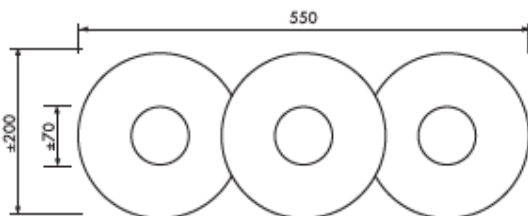

Produktabmessungen

Länge	550 mm
Breite	200 mm
Höhe	100 mm
Gewicht	1120 g

Elektrische Kenndaten

Spannung	220-240 V
Netzfrequenz	50/60 Hz
Leistungsaufnahme	3 x 5,0 W
Bemessungsleistungsaufnahme	3 x 5,0 W
Gewichteter Energieverbrauch	15 kWh/1.000 h
Elektrischer Leistungsfaktor	$\lambda > 0,5$
Dimmbar?	3-Stufen dimmbar (per Lichtschalter)
Zündzeit	< 0,5 s
Anlaufzeit ¹	sofort voller Lichtstrom

3-Step Dimming:

Dimmen mit jedem herkömmlichen Lichtschalter durch Ein- und Ausschalten.

Abmessungsskizze LED LM85602

L: 550
mm
B: 200
mm
H: 100
mm

Farbspektrum