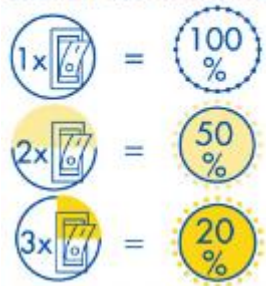

Produktabmessungen

Länge	550 mm
Breite	200 mm
Höhe	100 mm
Gewicht	1120 g

Elektrische Kenndaten

Spannung	220-240 V
Netzfrequenz	50/60 Hz
Leistungsaufnahme	3 x 5,0 W
Bemessungsleistungsaufnahme	3 x 5,0 W
Gewichteter Energieverbrauch	15 kWh/1.000 h
Elektrischer Leistungsfaktor	$\lambda > 0,5$
Dimmbar?	3-Stufen dimmbar (per Lichtschalter)
Zündzeit	< 0,5 s
Anlaufzeit ¹	sofort voller Lichtstrom

Lichttechnische Eigenschaften

Farbkennung	827
Lichtfarbe	Warmweiß
Farbtemperatur	2700K
Farbwiedergabe	Ra 80
Nennlichtstrom	3 x 350 lm
Bemessungsnutzlichtstrom	3 x 350 lm
Lampenlichtstromerhalt ²	70 %
Farbkonsistenz SDCM	≤ 6

¹ bis zum Erreichen von 60 % Lichtstrom

² am Ende der Nennlebensdauer

gemäß EU-Verordnung Nr. 2019/2015

Hinweise und Empfehlungen

Empfehlung für die Entsorgung der Lampe

– <http://www.lightme.eu/oekodesign/entsorgung/index.html>

3-Step Dimming:

Dimmen mit jedem herkömmlichen Lichtschalter durch Ein- und Ausschalten.

Abmessungsskizze LED LM85602

L: 550
mm
B: 200
mm
H: 100
mm

Farbspektrum