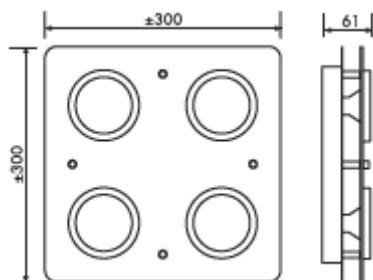

### Produktabmessungen

|         |        |
|---------|--------|
| Länge   | 300 mm |
| Breite  | 300 mm |
| Höhe    | 61 mm  |
| Gewicht | 1900 g |

### Abmessungsskizze LED LM85624

L: 300 mm  
B: 300 mm  
H: 61 mm