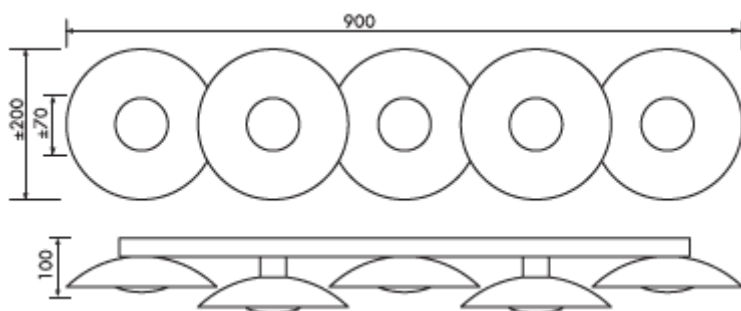

Produktabmessungen

Länge	900 mm
Breite	200 mm
Höhe	100 mm
Gewicht	1890 g

Elektrische Kenndaten

Spannung	220-240 V
Netzfrequenz	50/60 Hz
Leistungsaufnahme	5 x 5,0 W
Bemessungsleistungsaufnahme	5 x 5,0 W
Gewichteter Energieverbrauch	25 kWh/1.000 h
Elektrischer Leistungsfaktor	$\lambda > 0,5$
Dimmbar?	3-Stufen dimmbar (per Lichtschalter)
Zündzeit	< 0,5 s
Anlaufzeit ¹	sofort voller Lichtstrom

3-Step Dimming:

Dimmen mit jedem herkömmlichen Lichtschalter durch Ein- und Ausschalten.

Abmessungsskizze LED LM85604

L: 900 mm
B: 200 mm
H: 100 mm

Farbspektrum