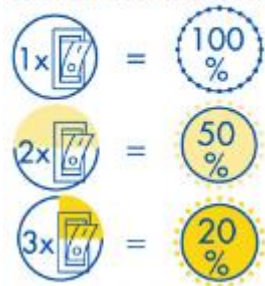

Produktabmessungen

Länge	900 mm
Breite	200 mm
Höhe	100 mm
Gewicht	1890 g

Elektrische Kenndaten

Spannung	220-240 V
Netzfrequenz	50/60 Hz
Leistungsaufnahme	5 x 5,0 W
Bemessungsleistungsaufnahme	5 x 5,0 W
Gewichteter Energieverbrauch	25 kWh/1.000 h
Elektrischer Leistungsfaktor	$\lambda > 0,5$
Dimmbar?	3-Stufen dimmbar (per Lichtschalter)
Zündzeit	< 0,5 s
Anlaufzeit ¹	sofort voller Lichtstrom

¹ bis zum Erreichen von 60 % Lichtstrom

² am Ende der Nennlebensdauer

gemäß EU-Verordnung Nr. 2019/2015

Hinweise und Empfehlungen

Empfehlung für die Entsorgung der Lampe

– <http://www.lightme.eu/oekodesign/entsorgung/index.html>

3-Step Dimming:

Dimmen mit jedem herkömmlichen Lichtschalter durch Ein- und Ausschalten.

Abmessungsskizze LED LM85604

L: 900 mm
B: 200 mm
H: 100 mm

Farbspektrum