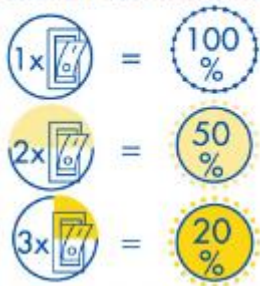

Produktabmessungen

Länge	900 mm
Breite	200 mm
Höhe	1200 mm
Gewicht	2550 g

Elektrische Kenndaten

Spannung	220-240 V
Netzfrequenz	50/60 Hz
Leistungsaufnahme	5 x 5,0 W
Bemessungsleistungsaufnahme	5 x 5,0 W
Gewichteter Energieverbrauch	25 kWh/1.000 h
Elektrischer Leistungsfaktor	$\lambda > 0,5$
Dimmbar?	3-Stufen dimmbar (per Lichtschalter)
Zündzeit	< 0,5 s
Anlaufzeit ¹	sofort voller Lichtstrom

¹ bis zum Erreichen von 60 % Lichtstrom

² am Ende der Nennlebensdauer

gemäß EU-Verordnung Nr. 2019/2015

Hinweise und Empfehlungen

Empfehlung für die Entsorgung der Lampe

– <http://www.lightme.eu/oekodesign/entsorgung/index.html>

3-Step Dimming:

Dimmen mit jedem herkömmlichen Lichtschalter durch Ein- und Ausschalten.

Abmessungsskizze LED LM85615

L: 900 mm
B: 200 mm
H: 1200 mm

Farbspektrum