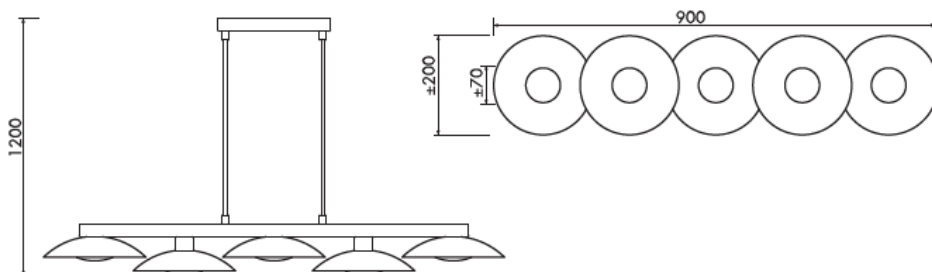

Produktabmessungen

Länge	900 mm
Breite	200 mm
Höhe	1200 mm
Gewicht	2550 g

Elektrische Kenndaten

Spannung	220-240 V
Netzfrequenz	50/60 Hz
Leistungsaufnahme	5 x 5,0 W
Bemessungsleistungsaufnahme	5 x 5,0 W
Gewichteter Energieverbrauch	25 kWh/1.000 h
Elektrischer Leistungsfaktor	$\lambda > 0,5$
Dimmbar?	3-Stufen dimmbar (per Lichtschalter)
Zündzeit	< 0,5 s
Anlaufzeit ¹	sofort voller Lichtstrom

3-Step Dimming:

Dimmen mit jedem herkömmlichen Lichtschalter durch Ein- und Ausschalten.

Abmessungsskizze LED LM85615

L: 900 mm
B: 200 mm
H: 1200 mm

Farbspektrum