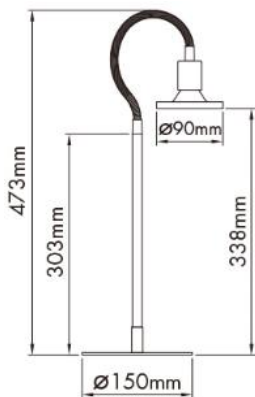

Abmessungsskizze

LED LM85681-2