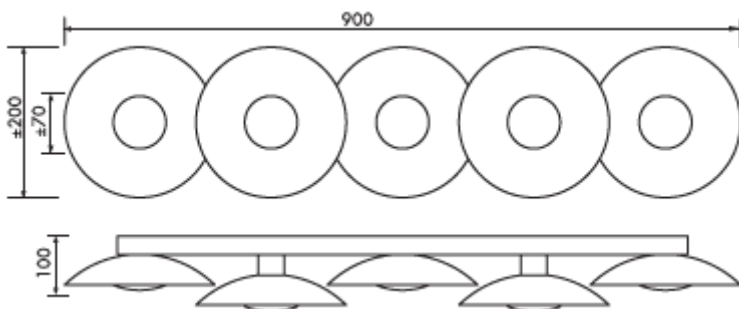

### Produktabmessungen

Länge	900 mm
Breite	200 mm
Höhe	100 mm
Gewicht	1890 g

### Abmessungsskizze LED LM85614

L: 900 mm  
B: 200 mm  
H: 100 mm