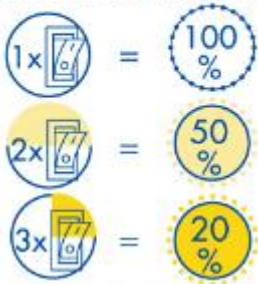

gemäß EU-Verordnung Nr. 2019/2015

Hinweise und Empfehlungen

Empfehlung für die Entsorgung der Lampe

– <http://www.lightme.eu/oekodesign/entsorgung/index.html>

3-Step Dimming:

Dimmen mit jedem herkömmlichen Lichtschalter durch Ein- und Ausschalten.