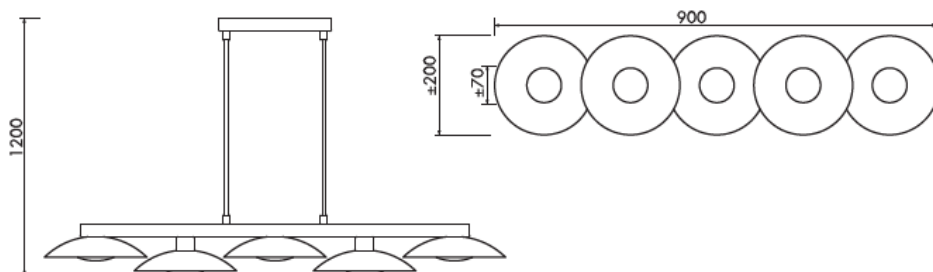

Produktabmessungen

Länge	900 mm
Breite	200 mm
Höhe	1200 mm
Gewicht	2530 g

Elektrische Kenndaten

Spannung	220-240 V
Netzfrequenz	50/60 Hz
Leistungsaufnahme	5 x 5,0 W
Bemessungsleistungsaufnahme	5 x 5,0 W
Gewichteter Energieverbrauch	25 kWh/1.000 h
Elektrischer Leistungsfaktor	$\lambda > 0,5$
Dimmbar?	3-Stufen dimmbar (per Lichtschalter)
Zündzeit	< 0,5 s
Anlaufzeit ¹	sofort voller Lichtstrom

3-Step Dimming:

Dimmen mit jedem herkömmlichen Lichtschalter durch Ein- und Ausschalten.

Abmessungsskizze LED LM85605

L: 900 mm
B: 200 mm
H: 1200 mm

Farbspektrum