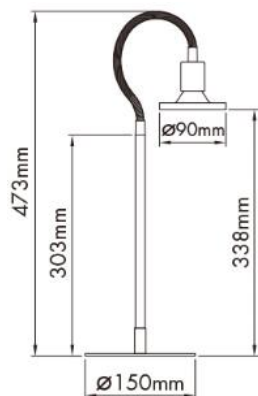

Abmessungsskizze

LED LM85682-2