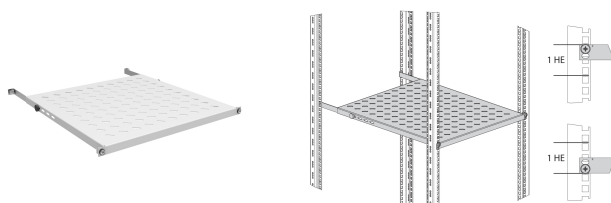

# DATENBLATT

19" 0,5HE Fachboden, fest, ET 750..850 mm, 70 kg, ST 1000, RAL7035

## Beschreibung

Zum Einbau in alle 19" Netzwerk- und Serverschränke  
 Befestigung an den vorderen und hinteren 19" Profilen erforderlich  
 Montagetiefe rückseitig verstellbar (+0 .. 100 mm)  
 Material Stahlblech  
 Lackierung RAL7035, lichtgrau / RAL9005, tiefschwarz  
 Lieferumfang: 1 x Fachboden inkl. Befestigungsmaterial