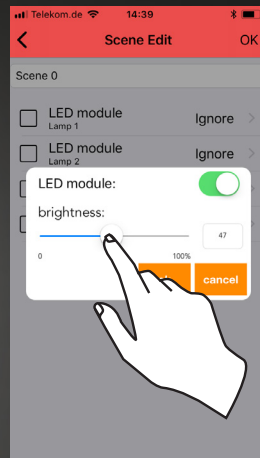

# 3.3.

Ändern Sie Geräteparameter wie gewünscht!

Change device parameters at will!

Changez les paramètres des participants comme vous le souhaitez !

# 4.1.

Erstellen Sie Szenen!  
Create scenes!  
Configurez des scènes !