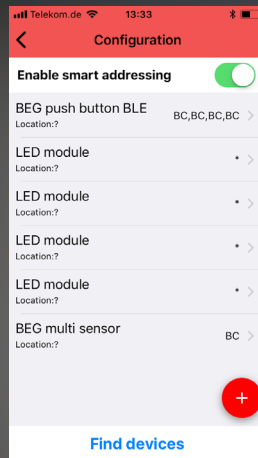

3.1.

Finden/adressieren Sie Geräte!
Find/address devices!
Trouvez/Adressez les participants !