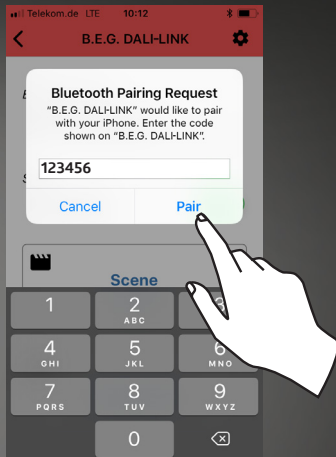

# 2.2.

Sprache wählen!  
Select language!  
Choisissez la langue !

# 2.3.

Raum/Ort benennen!  
Name room/location!  
Nommez le lieu / pièce !

# 2.4.

Nutzen Sie „123456“ zum Koppeln!  
Use “123456” for pairing!  
Utilisez « 123456 » pour jumeler !