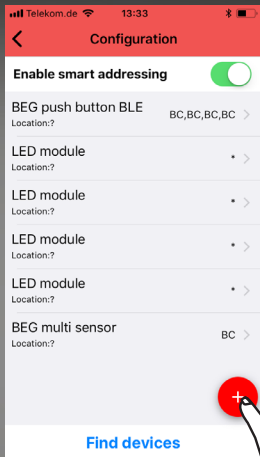

3.2.

Benennen und gruppieren Sie Geräte!
Name and assign group id's to the devices!
Nommez et Groupez les participants !