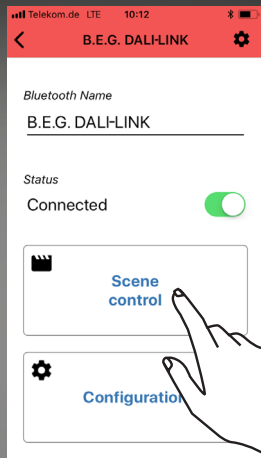

# 3.3.

Ändern Sie Geräteparameter wie gewünscht!

Change device parameters at will!

Changez les paramètres des participants comme vous le souhaitez !

# 4.1.

Erstellen Sie Szenen!  
Create scenes!  
Configurez des scènes !