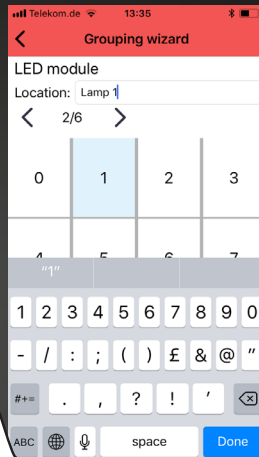

3.2.

Benennen und gruppieren Sie Geräte!
Name and assign group id's to the devices!
Nommez et Groupez les participants !