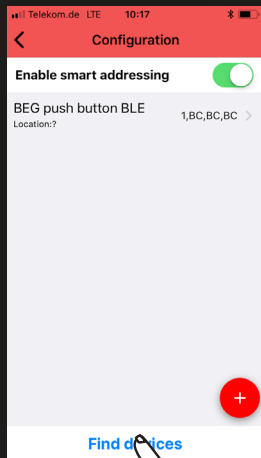

3.1.

Finden/adressieren Sie Geräte!
Find/address devices!
Trouvez/Adressez les participants !