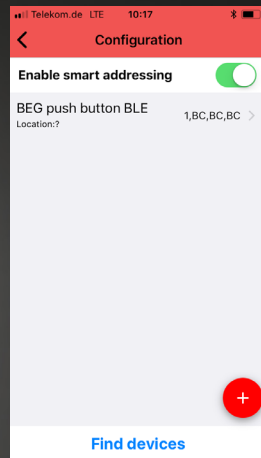

2.6.

Konfigurationsmodus mit QR-Code freischalten!
Unlock configuration mode with QR code!
Entrez dans le mode configuration avec le QR-Code !