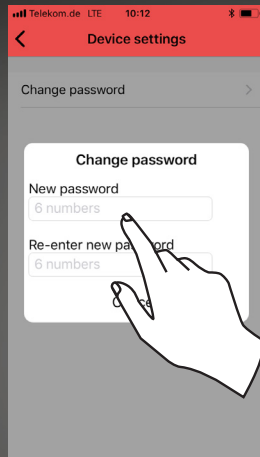

2.5.

Passwort ändern!
Change password!
Changez le mot de passe !