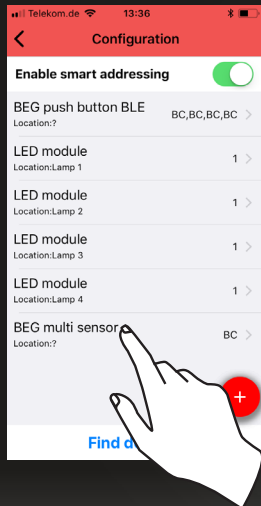

# 3.1.

Finden/adressieren Sie Geräte!  
Find/address devices!  
Trouvez/Adressez les participants !

# 3.2.

Benennen und gruppieren Sie Geräte!  
Name and assign group id's to the devices!  
Nommez et Groupez les participants !

# 3.3.

Ändern Sie Geräteparameter wie gewünscht!

Change device parameters at will!

Changez les paramètres des participants comme vous le souhaitez !

# 4.1.

Erstellen Sie Szenen!  
Create scenes!  
Configurez des scènes !