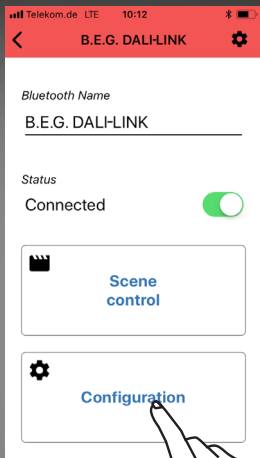

# 2.4.

Nutzen Sie „123456“ zum Koppeln!  
Use “123456” for pairing!  
Utilisez « 123456 » pour jumeler !

# 2.5.

Passwort ändern!  
Change password!  
Changez le mot de passe !

# 2.6.

Konfigurationsmodus mit QR-Code freischalten!  
Unlock configuration mode with QR code!  
Entrez dans le mode configuration avec le QR-Code !