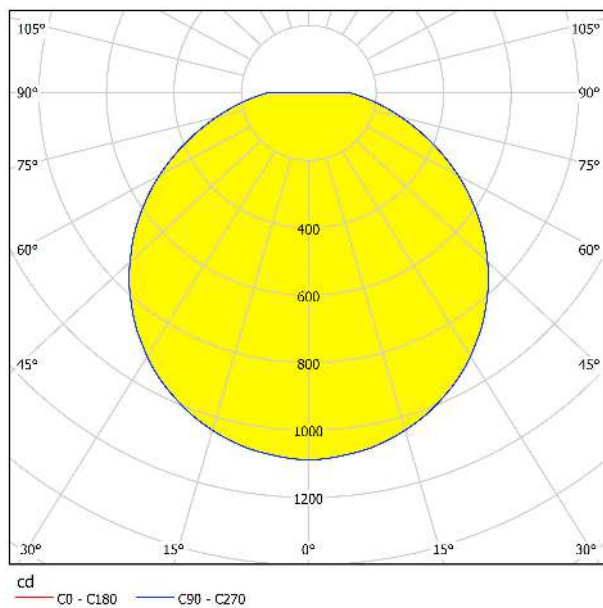

Allgemeine Informationen

Materialnummer	97921
Type	Deckenleuchte
Produktsegment	Wohnraumleuchte
Thema	EGLO connect

Abmessungen

Artikel Höhe (in mm)	135
Artikel Durchmesser (in mm)	595
Nettogewicht (in kg)	1,71 Kilogramm

Technische Informationen

Schutzart	IP20
Schutzklasse	2
Netzspannung	220-240V,50/60Hz
Dimmbar	Ja
max. Wattage (1)	34W

Leuchtmittel 1

Fassungsart (1)	LED
Leuchtmitteltyp (1)	LED
Leuchtmittel	im Lieferumfang enthalten
Kelvin Gesamt	2700-6500K
Lichtfarbe Gesamt	RGB+TW
Nennlebensdauer (in h)	25000
Zahl der Schaltzyklen	15000
Energieeffizienzklasse (EEI)	D
Dimmbar	Ja
Bemessungsleistung (0,1W Präzision)	34
Lichtfarbtoleranz (LED, SDCM)	<6