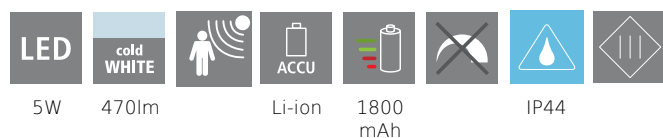

Allgemeine Informationen

| | |
|----------------|--------------|
| Materialnummer | 98195 |
| Type | Wandleuchte |
| Produktsegment | Außenleuchte |
| Thema | Solar |

Abmessungen

| | |
|---------------------------|----------------|
| Artikel Höhe (in mm) | 155 |
| Artikel Länge (in mm) | 115 |
| Nettogewicht (in kg) | 0,45 Kilogramm |
| Artikel Ausladung (in mm) | 130 |

Material & Farbe

| | |
|----------------------|------------|
| Gehäusematerial | Kunststoff |
| Gehäusefarbe | schwarz |
| Glas-/Schirmmaterial | Kunststoff |
| Glas-/Schirmfarbe | weiss |

Funktionalität

| | |
|-------------------------------|---------------------|
| Schalterart | Sensor |
| Sensorwinkel (in °) | 140 |
| Empfindlichkeit min. (in lux) | 2 |
| Empfindlichkeit max. (in lux) | 2000 |
| Brenndauer min. (in sec.) | 3 |
| Brenndauer max. (in sec.) | 420 |
| Entfernung (in Meter) | 9 |
| Funktion | LED nicht tauschbar |
| Batterie | Ja |
| Batterie Art | Li-ion; 1800mAh |

| | |
|-------------------------------------|---------------------------|
| Fassungsart (1) | SOLAR-LED |
| Leuchtmitteltyp (1) | LED |
| Leuchtmittel | im Lieferumfang enthalten |
| Kelvin Gesamt | 6500K |
| Lichtfarbe Gesamt | COLD WHITE |
| Nennlebensdauer (in h) | 25000 |
| Zahl der Schaltzyklen | 15000 |
| Dimmbar | Nein |
| Bemessungsleistung (0,1W Präzision) | 5 |
| Lichtfarbtoleranz (LED, SDCM) | <6 |