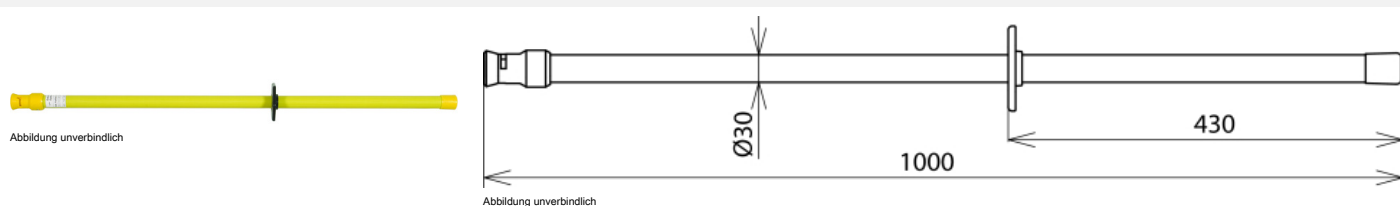

## ES SQ 1000 (761 011)

Typ	ES SQ 1000
Art.-Nr.	761 011
Gesamtlänge (l <sub>G</sub> )	1000 mm
Länge Handhabe (l <sub>H</sub> )	430 mm
Höchstzulässige Kopflast	12 kg
Norm	Spindel mit Querstift DIN 48087
Temperaturbereich	-25 °C ... +55 °C
Einsatzort	Innenraum- und Freiluftanlagen
Werkstoff Isolierrohr	Glasfaserverstärktes Polyesterrohr
Durchmesser	30 mm
Aufnahmekopf für	Spindel mit Querstift
Verdrehsichere Steckkupplung inkl. Abschlussteil	Nein
Gerätetyp	Erdungsstange
Gewicht	1,05 kg
Zolltarifnummer (Komb. Nomenklatur EU)	82055980
GTIN (EAN)	4013364000230
VPE	1 Stk.