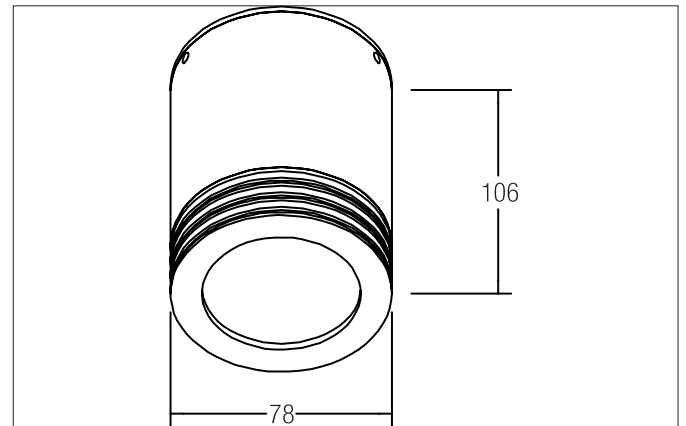

Deckenanbauleuchte, V4A, IP44
 Artikel-Nr. 2315.22

Licht.
 Für Generationen.

Ausschreibungstext

Deckenanbauleuchte, V4A, IP44, edelstahl, rund. Ausführung in kompakter Bauform für die harmonische Implementierung in stimmige, architektonische Raumkonzepte. Ausführung: GU10, Montageart: Anbaumontage, Montageort: Deckenmontage, Material: Edelstahl / Glas, Schutzart raumseitig: nach DIN EN 60529: IP44, Schutzklasse: (EN 61140) I, Spannung: 230V AC 50Hz, Leistung: 35W, Anzahl der Leuchtmittel / Fassungen: 1.0 Stk, Mit Betriebsgerät: Nein, Art der Dimmung: sonstige.

Artikeldaten	
Artikel-Nr.	2315.22
GTIN	4250047741459
Kurzbeschreibung	Deckenanbauleuchte, V4A, IP44
Material	Edelstahl
Farbe	edelstahl
Ausführung der Oberfläche	matt
Form	rund
Außendurchmesser	78 mm
Aufbauhöhe	106 mm
Nettogewicht	0,822 kg

Deckenanbauleuchte, V4A, IP44
 Artikel-Nr. 2315.22

Licht.
 Für Generationen.

Betriebstechnik Leuchte	
Systemleistung	35 W
Spannungsart	AC
AC Nennspannung max.	230 V
Frequenz max.	50 Hz
Leuchtmittel	Für HV-Halogenlampe
Ausführung	GU10
Schutzklasse	I
Schutzart raumseitig	IP44
Ansteuerung	sonstige
Leuchtmittelwechsel möglich	ja

Montagetechnik	
Montageart	Anbaumontage
Montageort	Deckenmontage
Verstellbarkeit	nicht verstellbar
Weitere Hinweise	V4A Outdoor
Werkstoff der Abdeckung	Glas transparent

Logistische Daten	
Bruttogewicht	0,875 kg
Länge Verpackung	85 mm
Breite Verpackung	85 mm
Höhe Verpackung	115 mm
Entsorgung am Ende der Lebensdauer	Das Produkt darf nicht mit dem Hausmüll entsorgt werden. Sie sind verpflichtet, solche Elektro-Altgeräte separat zu entsorgen. Informieren Sie sich bitte bei Ihrer Kommune über die Möglichkeiten der geregelten Entsorgung. Mit der getrennten Entsorgung führen Sie die Altgeräte dem Recycling oder anderen Formen der Wiederverwertung zu. Sie helfen damit zu vermeiden, dass u. U. belastende Stoffe in die Umwelt gelangen.