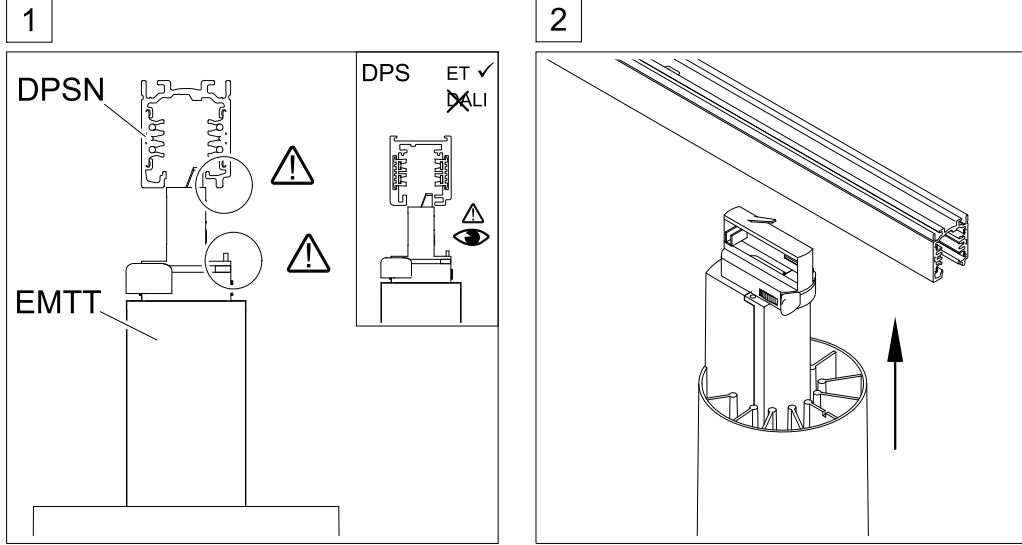

INSTRUCTION

emphara EMTT 3751 .... ..

- EMTT ET + DPSN ✓
- EMTT DALI + DPSN ✓
- EMTT ET + DPS ✓
- EMTT DALI + DPS ✗

Diese Leuchte enthält ein Leuchtmittel der Energieeffizienzklasse E

This luminaire contains a light source of energy efficiency class E

REGIOLUX

Regiolux GmbH
Hellinger Str. 3
D-97486 Königshausen/Bay.
T 09525 89-0
<http://www.regiolux.de>
info@regiolux.de

Art-Nr.: 532166 - 03/2022

INSTRUCTION

emphara EMTT 3751 .... ..

- EMTT ET + DPSN ✓
- EMTT DALI + DPSN ✓
- EMTT ET + DPS ✓
- EMTT DALI + DPS ✗

Diese Leuchte enthält ein Leuchtmittel der Energieeffizienzklasse E

This luminaire contains a light source of energy efficiency class E

REGIOLUX

Regiolux GmbH
Hellinger Str. 3
D-97486 Königshausen/Bay.
T 09525 89-0
<http://www.regiolux.de>
info@regiolux.de