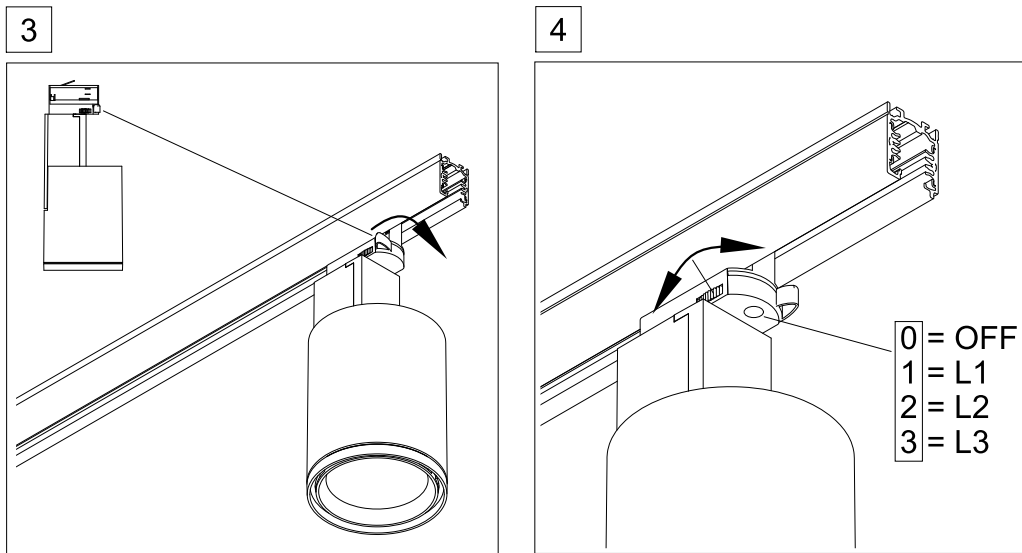

INSTRUCTION

emphara EMTT 3751 .... ..

- EMTT ET + DPSN ✓
- EMTT DALI + DPSN ✓
- EMTT ET + DPS ✓
- EMTT DALI + DPS ✗

Diese Leuchte enthält ein Leuchtmittel der Energieeffizienzklasse E

This luminaire contains a light source of energy efficiency class E

REGIOLUX

Regiolux GmbH
Hellinger Str. 3
D-97486 Königshausen/Bay.
T 09525 89-0
<http://www.regiolux.de>
info@regiolux.de

Art-Nr.: 532166 - 03/2022

INSTRUCTION

emphara EMTT 3751 .... ..

- EMTT ET + DPSN ✓
- EMTT DALI + DPSN ✓
- EMTT ET + DPS ✓
- EMTT DALI + DPS ✗

Diese Leuchte enthält ein Leuchtmittel der Energieeffizienzklasse E

This luminaire contains a light source of energy efficiency class E

REGIOLUX

Regiolux GmbH
Hellinger Str. 3
D-97486 Königshausen/Bay.
T 09525 89-0
<http://www.regiolux.de>
info@regiolux.de