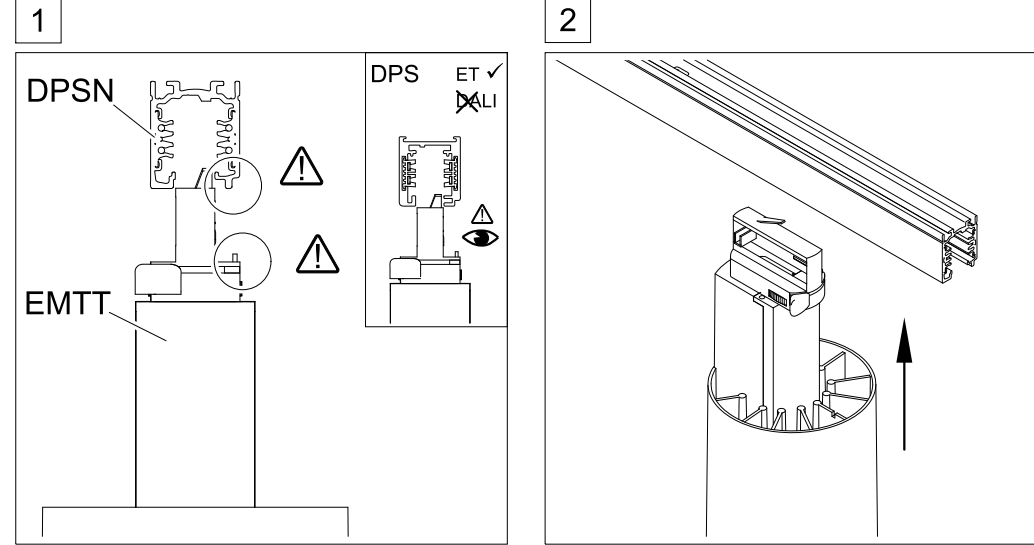

Art-Nr.: 532166 - 03/2022