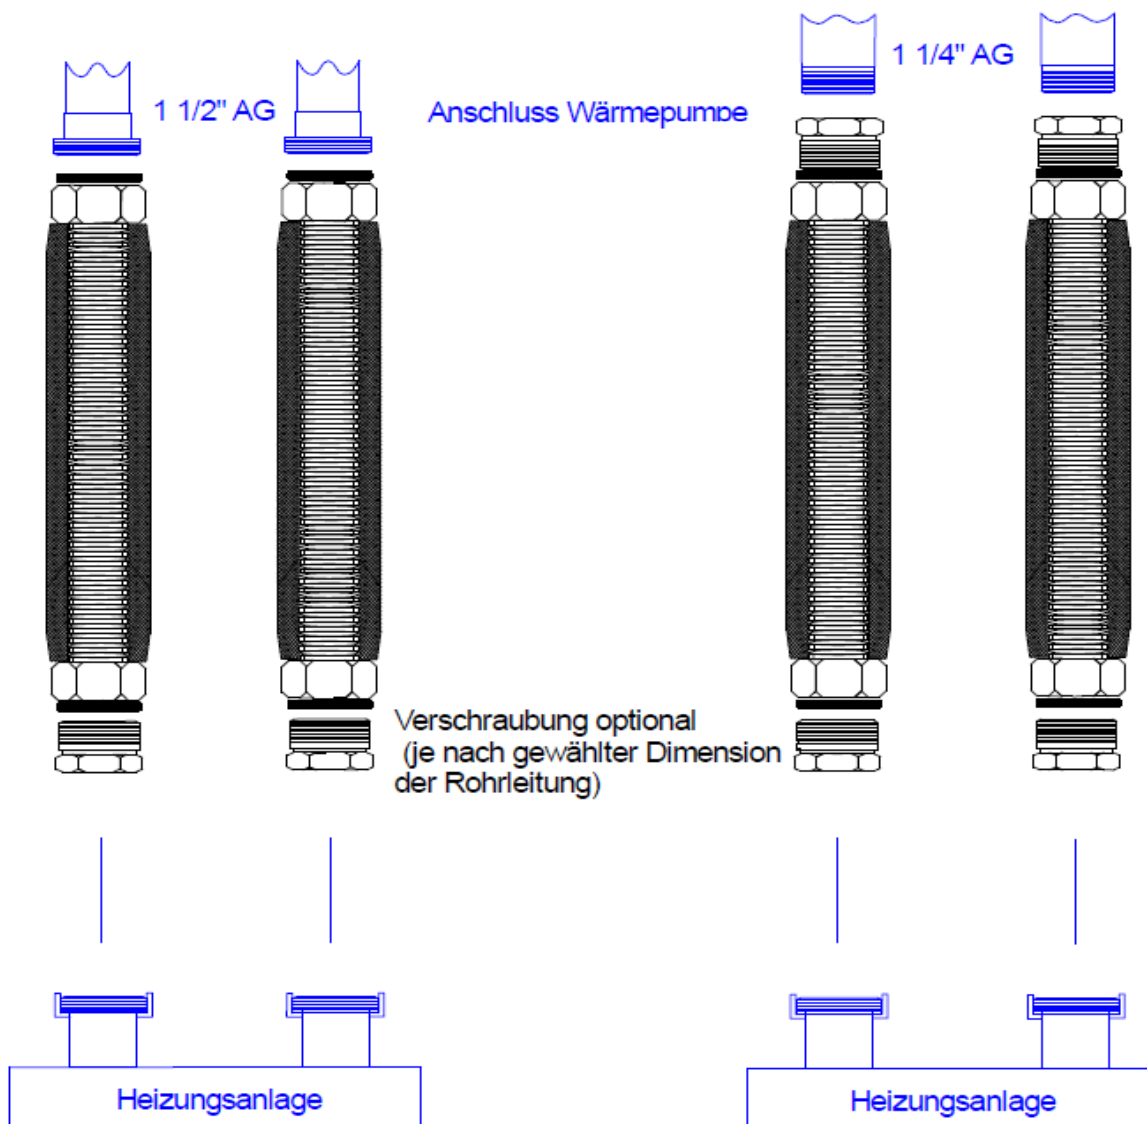

Schlauchanschluss-Set Heizkreis für Wärmepumpen

361800 / VSF 32

Edelstahl-Wellflex Anschluss-Set zum direkten Anschluss von Wärmepumpen an das Heizsystem!

Anschlussvarianten:

LA 25TU-2, LA 35TUR+

LA 22 - 33TBS
LIK 12TU
SI 14 - 22TU
SIW 6 - 11TES
WI 10 - 22TU

⚠ ACHTUNG!

Nach der Installation dürfen die Schlauchverbindungen keinerlei Spannungen aufweisen. Die Wellflexrohre dürfen nicht geknickt oder anderweitig verengt werden.

⚠ HINWEIS!

Vor dem Befüllen der Anlage ist auf festen Sitz der Schraubverbindungen zu achten. Um Energieverluste zu reduzieren ist der komplette Heizungskreis zu isolieren.