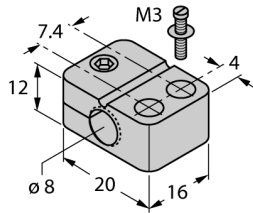

Zubehör

Befestigungsschelle

BST-08B

- Befestigungsschelle mit Festanschlag
- Kunststoff PA6

Typ	BST-08B
Ident-No.	6947210
Bauform	Zubehör für Gewinderohr, M8
Abmessungen	16 x 20 x 12 mm
Gehäusewerkstoff	Kunststoff, PA6