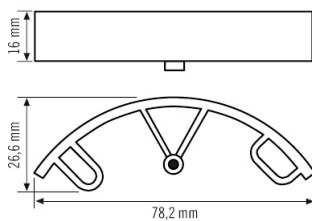

ALLGEMEIN

Geräte-kategorie Adapter

GEHÄUSE

Abmessungen Länge 78,2 mm x Breite 27 mm x Höhe/Tiefe 16 mm

Gewicht 12 g

Werkstoff UV-stabilisiertes Polycarbonat

Zulässige Umgebungstemperatur 0 °C...+50 °C

Farbe weiß, ähnlich RAL 9010

Maßzeichnung

Ausführliche Produktbeschreibung

Abstandshalter für Serie BASIC, weiß, kompatibel mit BASIC IP40 Varianten