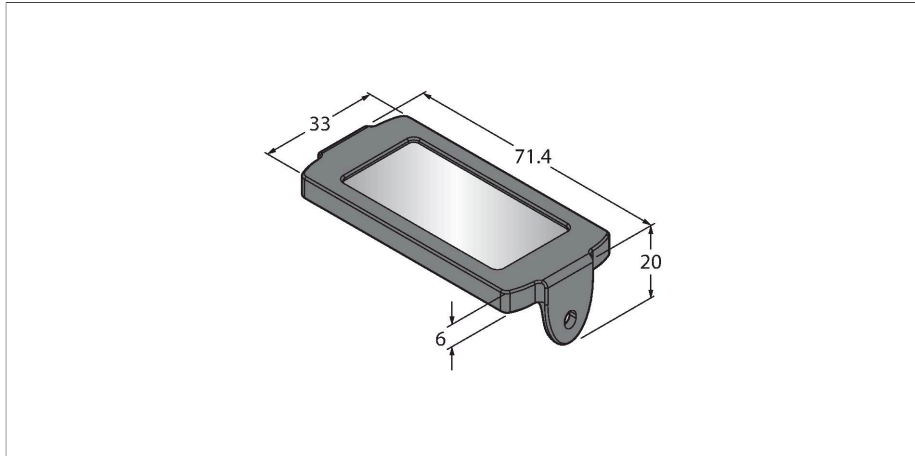

### Merkmale

- Zum Schutz des LCD Displays
- Passend für VE Smart-Kamera

### Technische Daten

Typ	VEDC-BG
Ident-No.	3801381
Bauform	zylindrisch/glatt
Abmessungen	Ø 57.3 mm
Gehäusewerkstoff	Aluminium