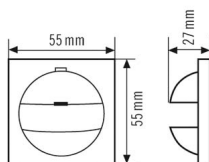

COVER GIR S55 IP20 WH

Artikelnummer

EP10427169

GTIN

4015120427169

Produktbeschreibung

- Abdeckung IP 20-G55 für Wandmelder der Serien Basic, Standard und Compact
- Design kompatibel zu Gira Standard 55
- Ausblendung des vertikalen Erfassungsbereiches mit beiliegender Kappe

Technische Daten

ALLGEMEIN

Gerätekategorie	Abdeckung
-----------------	-----------

GEHÄUSE

Abmessungen	Länge 55 mm x Breite 55 mm x Höhe/Tiefe 27 mm
-------------	-----------------------------------------------

Gewicht	11 g
Schutzart	IP20
Farbe	weiß, ähnlich RAL 9010

Maßzeichnung

Ausführliche Produktbeschreibung

- Abdeckung IP 20-G55 für Wandmelder der Serien Basic, Standard und Compact
- PD-C180i KNX ECO
- Design kompatibel zu Gira Standard 55
- Ausblendung des vertikalen Erfassungsbereiches mit beiliegender Kappe