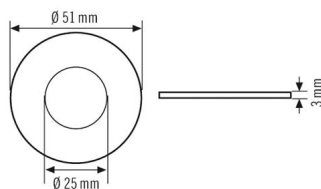

COMPACT MINI SPOTLIGHT ADAPTER 51/25

Artikelnummer **GTIN**
 EP10426391 4015120426391

Produktbeschreibung

- Adapter zum Einbau von Bewegungs- und Präsenzmeldern in Spots (für Leuchtmittelgröße QR-CBC51-Ø 51 mm und Sprengring)
- Kompatibel für die Melder PD-C360i/8 mini, PD-C360i/12 mini, MD-C360i/8 mini und MD-C360i/12 mini

Technische Daten

ALLGEMEIN

Geräteklasse	Adapter
--------------	---------

GEHÄUSE

Abmessungen	Höhe/Tiefe 3 mm, Ø 51 mm
-------------	--------------------------

Gewicht	70 g
Werkstoff	PMMA
Farbe	opal-matt

Maßzeichnung

Ausführliche Produktbeschreibung

- Adapter zum Einbau von Bewegungs- und Präsenzmeldern in Spots (für Leuchtmittelgröße QR-CBC51-Ø 51 mm und Sprengring)
- Kompatibel für folgende Melder:
 - PD-C360i/8 mini
 - PD-C360i/12 mini
 - PD-C360i/8 mini KNX
 - PD-C360i/12 mini KNX
 - PD-C360/8 mini Slave