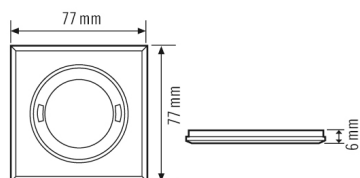

Maßzeichnung

Ausführliche Produktbeschreibung

- Abdeckung für Präsenz- und Bewegungsmelder der Serie FLAT
- Material: Glas, glänzend
- quadratisch, weiß