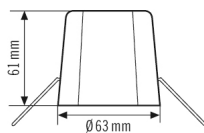

FLAT MOUNTING SET IP20 FM

Artikelnummer **GTIN**
 EP10426889 4015120426889

Produktbeschreibung

ESYLUX Deckeneinbau-Set für FLAT-Serie Beschreibung: Gehäusematerial Polypropylen (PP), Farbe weiß

Technische Daten

ALLGEMEIN	
Geräteklasse	Befestigung
Konformität	SundaHus
BEFESTIGUNG	
Montageart	Einbau

Montageort	Decke
GEHÄUSE	
Abmessungen	Höhe/Tiefe 61 mm, Ø 63 mm
Gewicht	33 g
Werkstoff	Polypropylen (PP)
Farbe	weiß, ähnlich RAL 9010

Maßzeichnung

Ausführliche Produktbeschreibung

ESYLUX Deckeneinbau-Set für FLAT-Serie Beschreibung: Gehäusematerial Polypropylen (PP), Farbe weiß