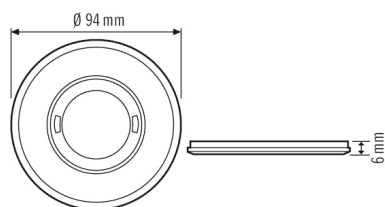

Maßzeichnung

Ausführliche Produktbeschreibung

- Abdeckung für Präsenz- und Bewegungsmelder der Serie FLAT
- Material: Glas, glänzend
- rund, betongrau