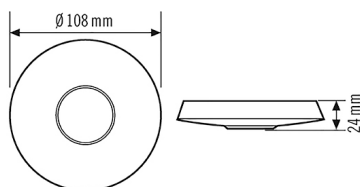

Technische Daten

ALLGEMEIN

Gerätekategorie	Abdeckung
-----------------	-----------

GEHÄUSE

Abmessungen	Höhe/Tiefe 24 mm, Ø 108 mm
-------------	----------------------------

Gewicht	18 g
Werkstoff	UV-stabilisiertes Polycarbonat
Zulässige Umgebungstemperatur	-25 °C...+50 °C
Farbe	schwarz, ähnlich RAL 9005

Maßzeichnung

Ausführliche Produktbeschreibung

- Abdeck-Set in schwarz bestehend aus Abdeckblende und Designring für viele Decken-Bewegungsmelder der Serie COMPACT und Decken-Präsenzmelder der Serie COMPACT