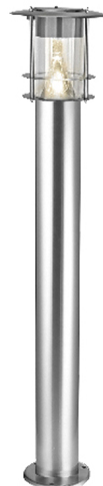

## LED-Solar-Wegeleuchte 140x780mm

Artikel-Nr.: 88871

LED Solar-Leuchte, in- und outdoor einsetzbar, mit Dämmerungssensor, batteriebetrieben, incl. 2 AA NiMH Akkus

Energieeffizienzklasse: nicht kennzeichnungspflichtig, enthält fest verbaute LED Lampen der EEK A-A++  
Quecksilbergehalt (mg): 0

Energieeffizienzklasse des fest eingebauten Leuchtmittels:	A++, A+, A (LED)
Art der Leuchte:	Pollerleuchte
Mit Fußplatte:	ja
Mit Lichtsensor:	ja
Mit Bewegungsmelder:	nein
Leuchtmittel:	LED nicht austauschbar
Mit Leuchtmittel:	ja
Fassung:	sonstige
Werkstoff des Gehäuses:	sonstige
Oberfläche:	lackiert
Gehäusefarbe:	Silber
Werkstoff der Abdeckung:	sonstige
Spannungsart:	DC
Nennspannung:	2.4...2.4 V
LED-Nennstrom bei Konstantstrom:	20...20 mA
Betriebsgerät:	nicht erforderlich
Mit Betriebsgerät:	nein
Lichtverteiler:	ohne
Schutzart (IP):	IP44
Schutzklasse:	III
Max. Systemleistung:	0.396 W
Lichtfarbe:	weiß
Breite:	145 mm
Höhe/Tiefe:	780 mm
Länge:	145 mm
Durchmesser:	145 mm
Art der Verdrahtung:	Abschluss