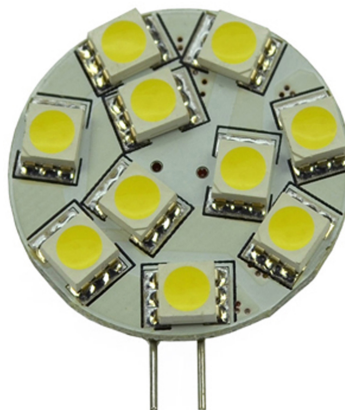

LED-Leuchtmittel 10 SMD Modul Ø 30mm dimmbar

Artikel-Nr.: 30098

ersetzt eine Halogenstiftsockellampe mit 20-25W, langlebig und energiesparend, einfacher Austausch

Quecksilbergehalt (mg): 0
Zündzeit/Startzeit (s): 0,0
Lichtstromerhalt: 0,7

| | |
|--|-----------------------------|
| Nennspannung: | 10...18 V |
| Leistungsfaktor: | 0.7 |
| Lampenleistung: | 1.7...1.7 W |
| Spannungsart: | AC/DC |
| Lichtstrom: | 160...160 lm |
| Lampenlichtausbeute: | 94 lm/W |
| Farbwiedergabeindex CRI: | 80-89 |
| Lampenform: | sonstige |
| Filamentlampe: | nein |
| Ausführung Glas/Abdeckung: | mattiert |
| Lichtfarbe nach EN 12464-1: | neutralweiß 3300 bis 5300 K |
| Sockel: | G4 |
| Farbe: | weiß |
| Farbtemperatur: | 4000...4000 K |
| Gehäusefarbe: | weiß |
| Ausstrahlungswinkel: | 125...125 ° |
| Farbkonsistenz (McAdam-Ellipse): | SDCM6 |
| Dimmbar: | ja |
| Durchmesser: | 30 mm |
| Schutzart (IP): | IP20 |
| Lampenbezeichnung: | sonstige |
| Energieeffizienzklasse: | F |
| Min. Anzahl der Schaltvorgänge: | 25000 |
| Gewichteter Energieverbrauch in 1.000 Stunden: | 2 kWh |
| Mittlere Nennlebensdauer: | 35000 h |
| Fernbedienung möglich: | nein |
| Mit Fernbedienung: | nein |
| Photobiologische Sicherheit nach EN 62471: | RG0 |
| Kompatibel mit Apple HomeKit: | nein |
| Kompatibel mit Google Assistant: | nein |
| Kompatibel mit Amazon Alexa: | nein |