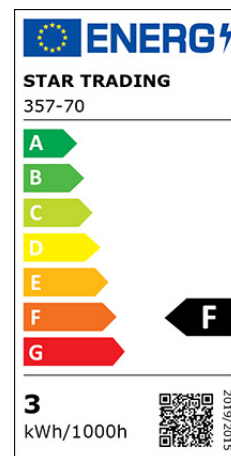

LED Tropfenform Filament 45x83mm

Artikel-Nr.: 31297

Filament LED mit klarer Abdeckung für Betrieb bei 12-24 V DC.

Nennspannung:	12...24 V
Nennstrom:	180...180 mA
Leistungsfaktor:	1
Lampenleistung:	2.3...2.3 W
Spannungsart:	DC
Lichtstrom:	250...250 lm
Lampenlichtausbeute:	109 lm/W
Farbwiedergabeindex CRI:	80-89
Lampenform:	Birnenform
Filamentlampe:	ja
Ausführung Glas/Abdeckung:	klar
Lichtfarbe nach EN 12464-1:	warmweiß <3300 K
Sockel:	E14
Farbe:	weiß
Farbtemperatur:	2700...2700 K
Farbkonsistenz (McAdam-Ellipse):	SDCM6
Dimmbar:	nein
Durchmesser:	45 mm
Länge:	83 mm
Schutzart (IP):	IP44
Lampenbezeichnung:	sonstige
Energieeffizienzklasse:	F
Min. Anzahl der Schaltvorgänge:	12500
Gewichteter Energieverbrauch in 1.000 Stunden:	3 kWh
Mittlere Nennlebensdauer:	15000 h
Fernbedienung möglich:	nein
Mit Fernbedienung:	nein
Photobiologische Sicherheit nach EN 62471:	sonstige