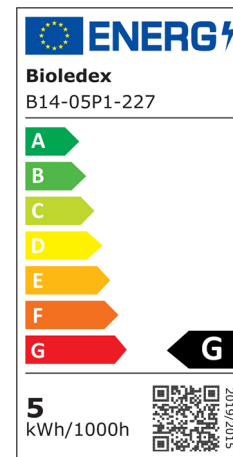

LED Tropfenform 45x80mm

Artikel-Nr.: 31583

kompakte Lampe, DC-kompatibel, für viele Notbeleuchtungen geeignet.

Quecksilbergehalt (mg): 0

Lichtstromerhalt: 0,8

Nennspannung:	230...230 V
Leistungsfaktor:	0.6
Lampenleistung:	5...5 W
Spannungsart:	AC/DC
Lichtstrom:	420...420 lm
Lampenlichtausbeute:	84 lm/W
Farbwiedergabeindex CRI:	80-89
Lampenform:	Birnenform
Filamentlampe:	nein
Ausführung Glas/Abdeckung:	mattiert
Lichtfarbe nach EN 12464-1:	warmweiß <3300 K
Sockel:	E14
Farbtemperatur:	2700...2700 K
Gehäusefarbe:	weiß
Ausstrahlungswinkel:	220...220 °
Dimmbar:	nein
Durchmesser:	45 mm
Länge:	80 mm
Lampenbezeichnung:	sonstige
Energieeffizienzklasse:	G
Min. Anzahl der Schaltvorgänge:	100000
Gewichteter Energieverbrauch in 1.000 Stunden:	5 kWh
Mittlere Nennlebensdauer:	30000 h
Fernbedienung möglich:	nein
Mit Fernbedienung:	nein