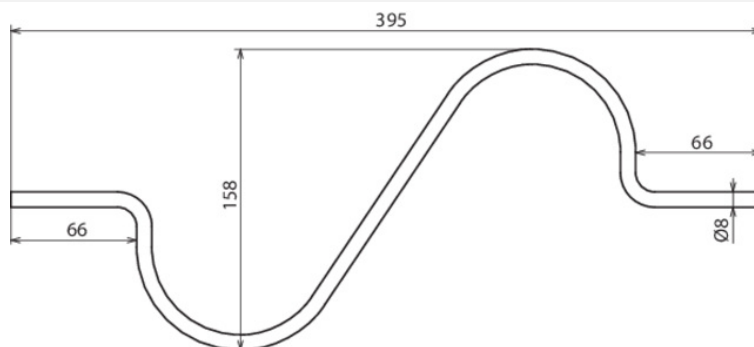

DS 8 L395 AL (374 011)

Abbildung unverbindlich

Typ	DS 8 L395 AL
Art.-Nr.	374 011
Werkstoff	Al
Abmessung	Ø8 mm
Länge	ca. 395 mm
Anschluss mit	z. B. MV-Klemme (Art.-Nr. 390 051)
Normenbezug	DIN EN 62561-2
Gewicht	80 g
Zolltarifnummer (Komb. Nomenklatur EU)	85359000
GTIN (EAN)	4013364030701
VPE	25 Stk.