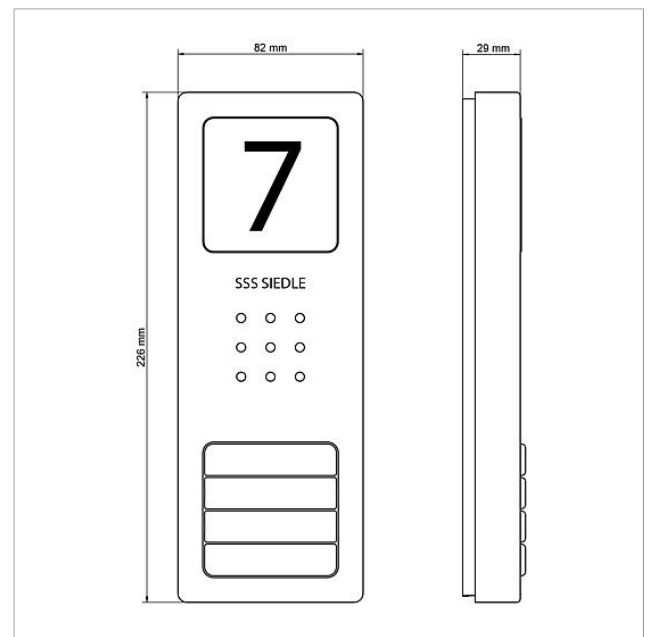

Audio-Türstation Siedle
Compact
CA 812-4 E

210008750-00

Produktbeschreibung

Audio-Türstation Siedle Compact Ersatzgerät für die Türstation des SET CA 812-3 E und SET CA 812-4 E.

Technische Daten

Kontaktart:	2 Schließer 15 V AC, 30 V DC, 2 A
Schutzart:	IP 54
Umgebungstemperatur:	-20 °C bis +55 °C
Abmessungen (mm) B x H x T:	82 x 226 x 29

Artikelinformationen

Artikel-Bezeichnung	Artikelbeschreibung	Farbe	KG Artikel-Nr.
CA 812-4 E	Audio-Türstation Siedle Compact	Edelstahl gebürstet	E 210008750-00

Ersatzteile

Artikel-Bezeichnung	Artikelbeschreibung	Farbe	KG	Artikel-Nr.
CA 812-..., BCV/BCVU/CA/CAU/CV/CVU/ Lautsprecher STA/STV 850-...		Sonstiges	E	200029867-00
CA 812-..., CA/CAU 850-...	Schrifteinlage für Infoschild	Weiß	E	200029872-00
CA 812-..., CA/CAU/CVU 850-..., CV 850-x-03, -04	Mikrofon	Sonstiges	E	200029868-00
CA 812-..., CA/CV 850-..., BCV 850-...	Siedle Schraubendreher	Sonstiges	E	200029931-00
CA 812-4, CA 850-4 E	Gehäuse-Oberteil	Edelstahl gebürstet	E	210008753-00
CA 812-4, CA/CAU 850-4	Schrifteinlage für Namensschild	Weiß	E	200029871-00
CA 812-4, CA/CAU 850-4	Namensschild-Oberteil	Glasklar	E	200029866-00

Audio-Türstation Siedle
Compact
CA 812-4 E

210008750

Seite 2

Zeichnungen / Montage

Audio-Türstation Siedle
Compact
CA 812-4 E

210008750

Seite 3

Weitere Dokumente