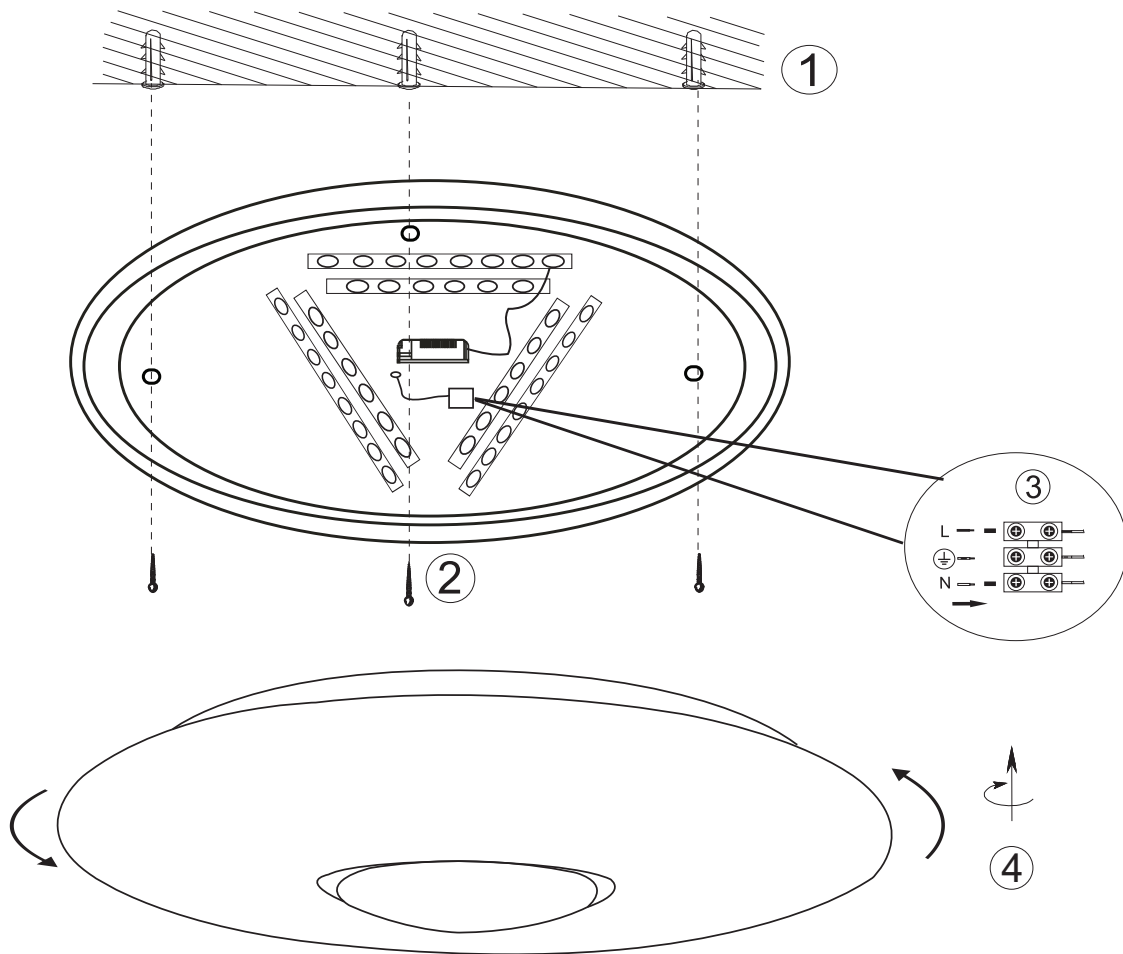

(SR) UPOZORENJE!

Prije početka montaže, pažljivo pročitajte sigurnosne upute!

230V~50Hz, 1 x LED 20W

reality-leuchten.de/
R65051000