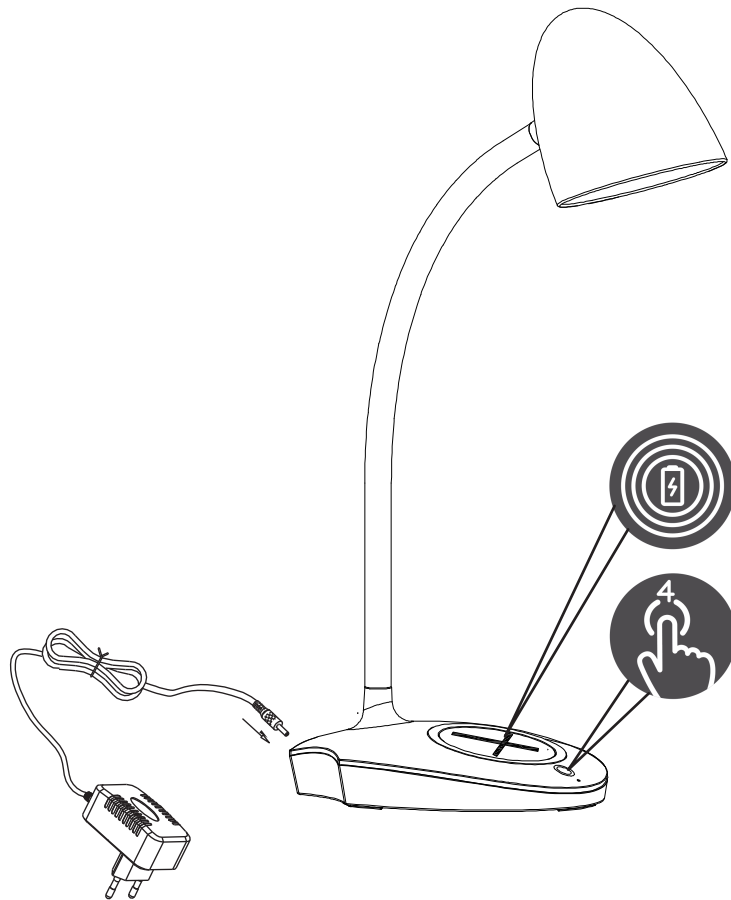

230V~50Hz
1 x LED 4W