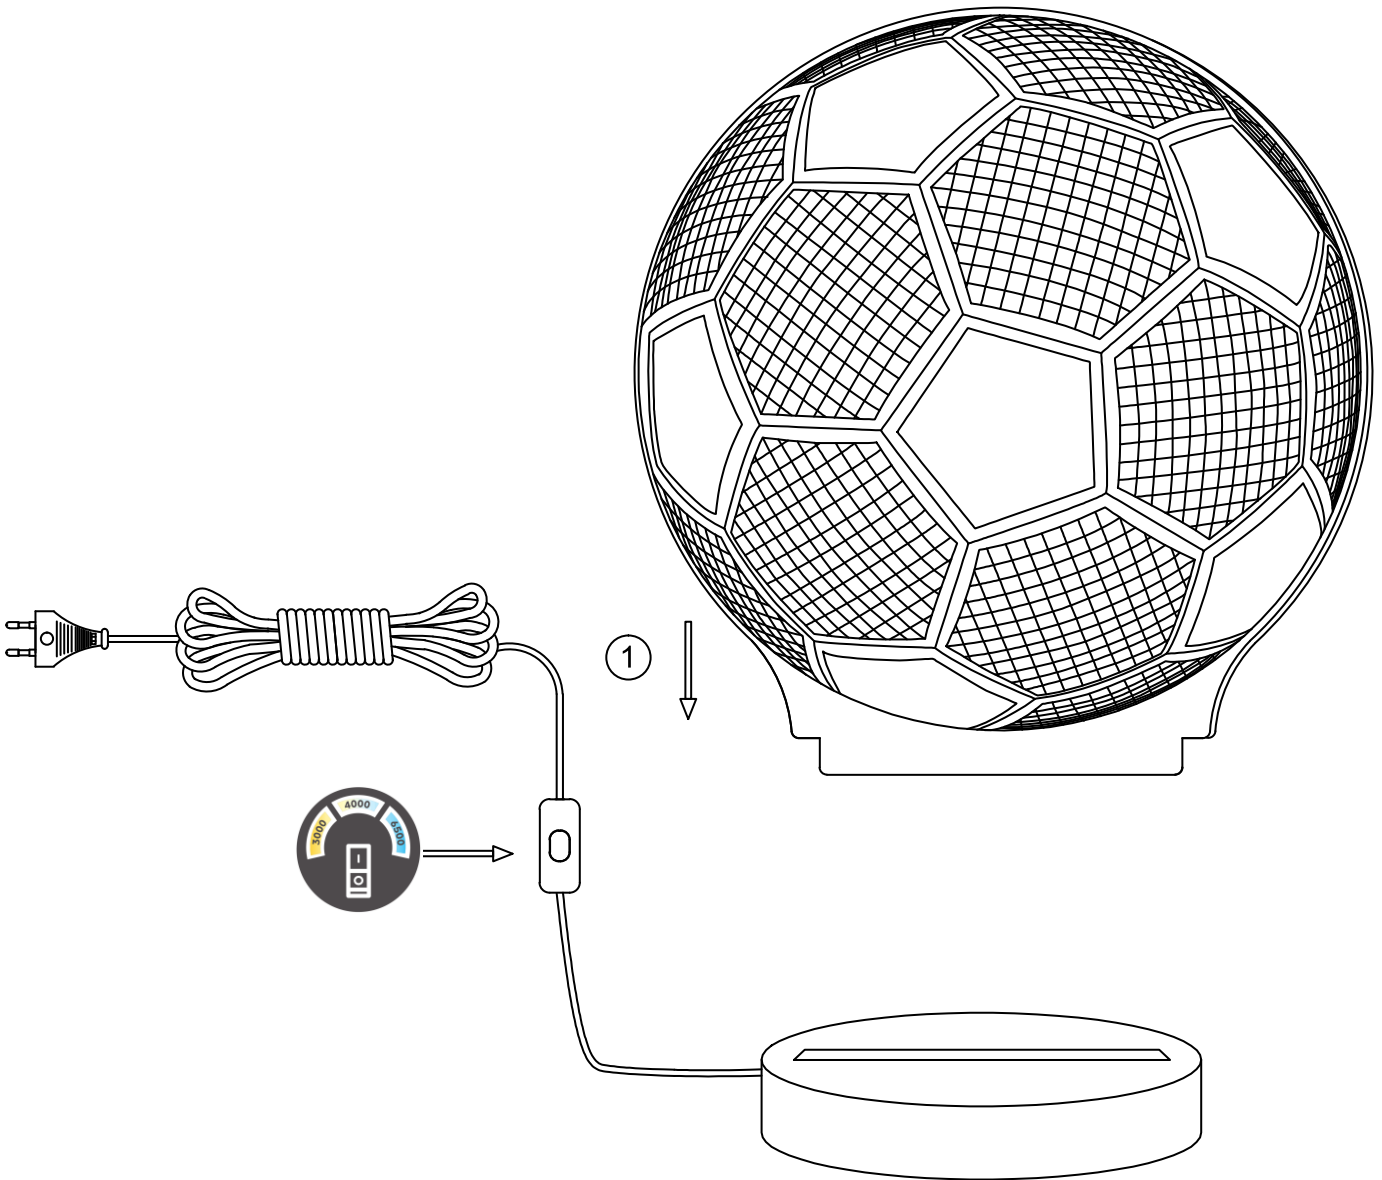

230V~ 50Hz, LED 7W