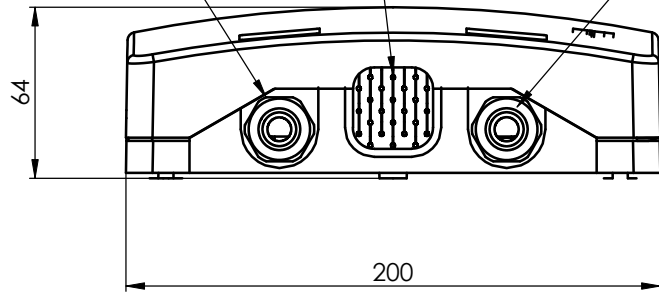

Verschraubung M20      Kabeldurchführung      Verschraubung M20

Montagelochungen

2x KB 145x3,5

2x Faserschutztülle

2x KB 102x2,3

a	22351	25.11.10	OH	2010	Datum/ date	Name/ name	Gewicht/ weight [g]	Oberfläche/ surface [mm <sup>2</sup> ]	Werkstoff/ material
				gez./ drawn	14.07.	OH			
				gepr./ appr.	14.07.10	SW			Oberfläche/ finish
				Norm/ stand.					grau ähnlich RAL 7035
				Maßstab/ scale	1:2	Benennung/ title		<b>Telegärtner</b> GERÄTEBAU GMBH	
				Untert./doc. type      Zeichnungsnr./ drawing no. <b>K</b> <b>H02050A0190</b>					
				untel. Maße/ dim. without tolerances according to	Ersatz für/ replaces		Maß-/ dimensions: mm Original: DIN A3      infor-086636 Blatt/ sheet 1 von/ of 1		