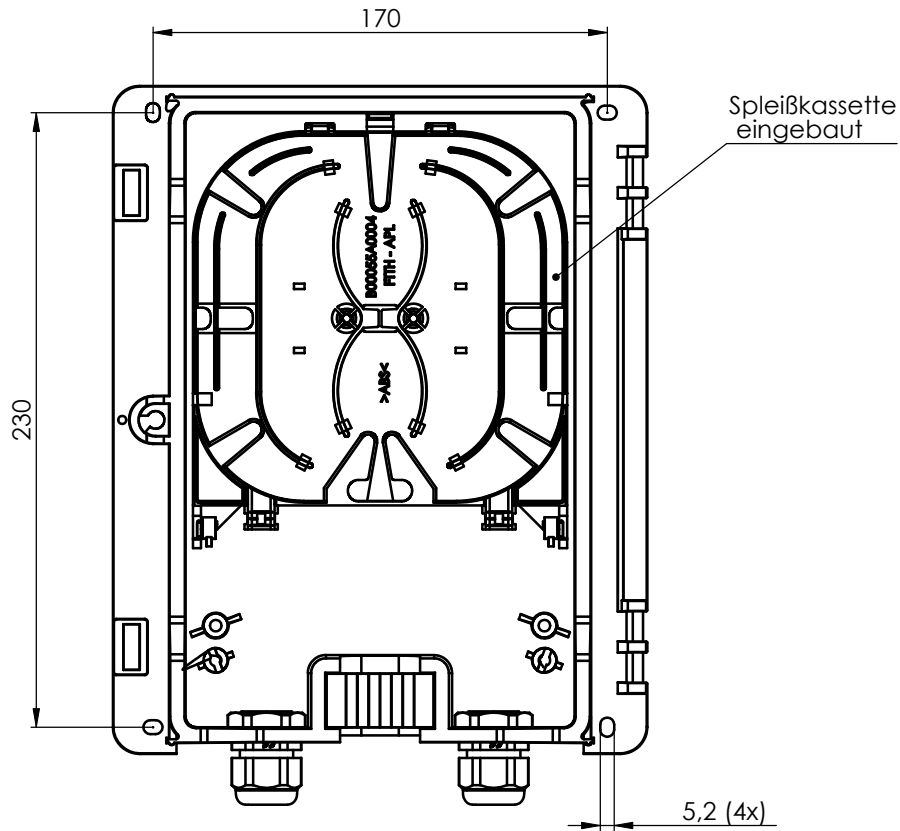

Verschraubung M20      Kabeldurchführung      Verschraubung M20

Montagelochungen

2x KB 145x3,5

2x Faserschutztülle

2x KB 102x2,3

a	22351	25.11.10	OH	2010	Datum/ date	Name/ name	Gewicht/ weight [g]	Oberfläche/ surface [mm <sup>2</sup> ]	Werkstoff/ material
				gez./ drawn	14.07.	OH			
				gepr./ appr.	14.07.10	SW			Oberfläche/ finish
				Norm/ stand.					grau ähnlich RAL 7035
				Maßstab/ scale	1:2	Benennung/ title		<b>Telegärtner</b> GERÄTEBAU GMBH	
				Untert./doc. type      Zeichnungsnr./ drawing no. <b>K</b> <b>H02050A0190</b>					
				untel. Maße/ dim. without tolerances according to	Ersatz für/ replaces		Maß-/ dimensions: mm Original: DIN A3      infor-086636 Blatt/ sheet 1 von/ of 1		