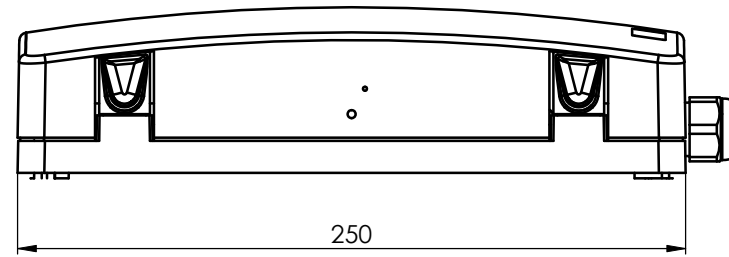

Verschraubung M20      Kabeldurchführung      Verschraubung M20

Montagelochungen

2x KB 145x3,5

2x Faserschutztülle

2x KB 102x2,3

a	22351	25.11.10	OH	2010	Datum/ date	Name/ name	Gewicht/ weight [g]	Oberfläche/ surface [mm <sup>2</sup> ]	Werkstoff/ material
				gez./ drawn	14.07.	OH			
				gepr./ appr.	14.07.10	SW			Oberfläche/ finish
				Norm/ stand.					grau ähnlich RAL 7035
				Maßstab/ scale	1:2	Benennung/ title		<b>Telegärtner</b> GERÄTEBAU GMBH	
				Untert./doc. type      Zeichnungsnr./ drawing no. <b>K</b> <b>H02050A0190</b>					
				untel. Maße/ dim. without tolerances according to	Ersatz für/ replaces		Maß-/ dimensions: mm Original: DIN A3      infor-086636 Blatt/ sheet 1 von/ of 1		