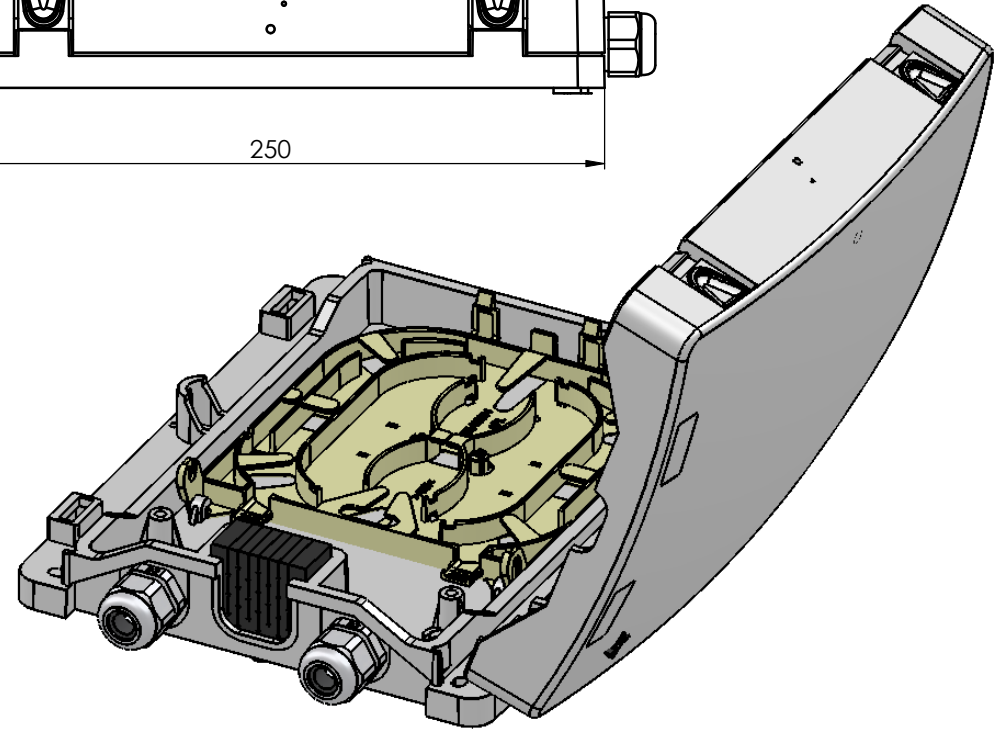

Verschraubung M20      Kabeldurchführung      Verschraubung M20

Montagelochungen

2x KB 145x3,5

2x Faserschutztülle

2x KB 102x2,3

a	22351	25.11.10	OH	2010	Datum/ date	Name/ name	Gewicht/ weight [g]	Oberfläche/ surface [mm <sup>2</sup> ]	Werkstoff/ material
				gez./ drawn	14.07.	OH			
				gepr./ appr.	14.07.10	SW			Oberfläche/ finish
				Norm/ stand.					grau ähnlich RAL 7035
				Maßstab/ scale	1:2	Benennung/ title		<b>Telegärtner</b> GERÄTEBAU GMBH	
				Untert./doc. type      Zeichnungsnr./ drawing no. <b>K</b> <b>H02050A0190</b>					
				untel. Maße/ dim. without tolerances according to	Ersatz für/ replaces		Maß-/ dimensions: mm Original: DIN A3      infor-086636 Blatt/ sheet 1 von/ of 1		