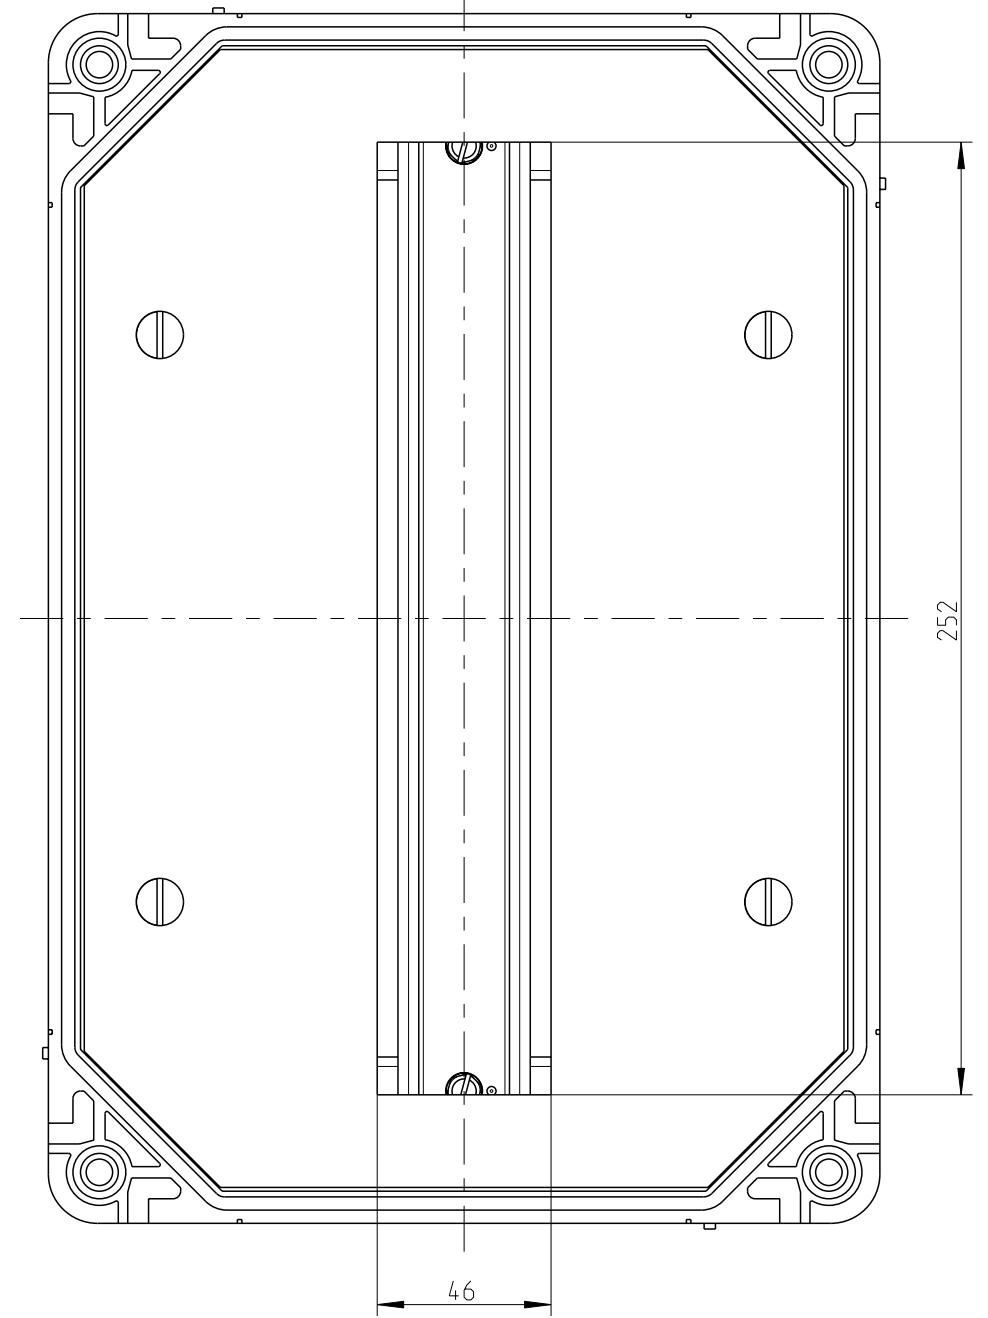

ohne Deckel  
lidless

fehlende Bemassungen siehe Maßblatt M-GTi-1  
missing dimensions in Dimension sheet M-GTi-1

Schutzvermerk ISO 16016 beachten. Refer to protection notice ISO 16016. Maßstab: 1:2

**es spelsberg**

Maßblatt/Dimension sheet  
GTA 114  
M-GTA 114

© Garenne Model: M-GTA-114

© Garenne Zeichnung: M-GTA-114

A2