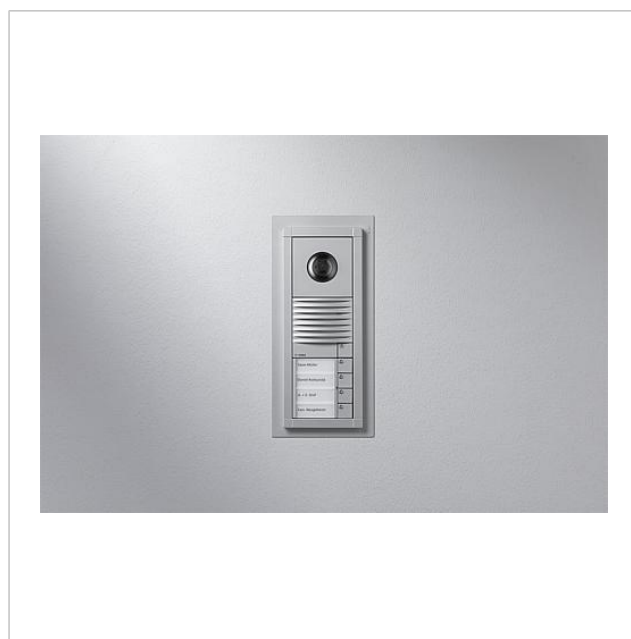

Nachrüstblende Vario
VA/NB 611-4/1-0 W

210010263-00

Produktbeschreibung

Die Nachrüstblende Vario deckt bei Modernisierung der ersten Vario-Serie durch Vario 611 den umlaufenden Rand großzügig ab, Maler- oder Putzarbeiten werden dadurch auf ein Minimum reduziert. Eine aufgebrauchte Dichtung sorgt für die notwendige Abdichtung zur Wand.

VA/NB 611-4/1-0 W

Nachrüstblende Vario

Weiß

D 210010263-00

Nachrüstblende Vario
VA/NB 611-4/1-0 W

210010263

Seite 2

Zeichnungen / Montage