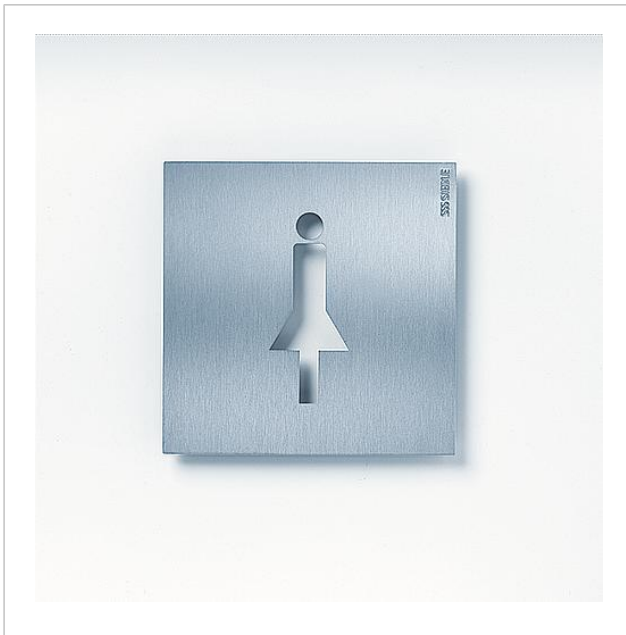

Orientierungsschild

Damen

OSP 0010

200032635-00

Produktbeschreibung

Orientierungsschild mit Piktogramm „Damen“ aus gebürstetem Edelstahl.

Technische Daten

Abmessungen (mm) B x H x T:

154 x 154 x 11

Artikelinformationen

Artikel-Bezeichnung

OSP 0010

Artikelbeschreibung

Orientierungsschild Damen

Farbe/Material

Edelstahl gebürstet

KG Artikel-Nr.

D 200032635-00

Orientierungsschild
Damen
OSP 0010

200032635

Seite 2

Zeichnungen / Montage

Orientierungsschild
Damen
OSP 0010

200032635